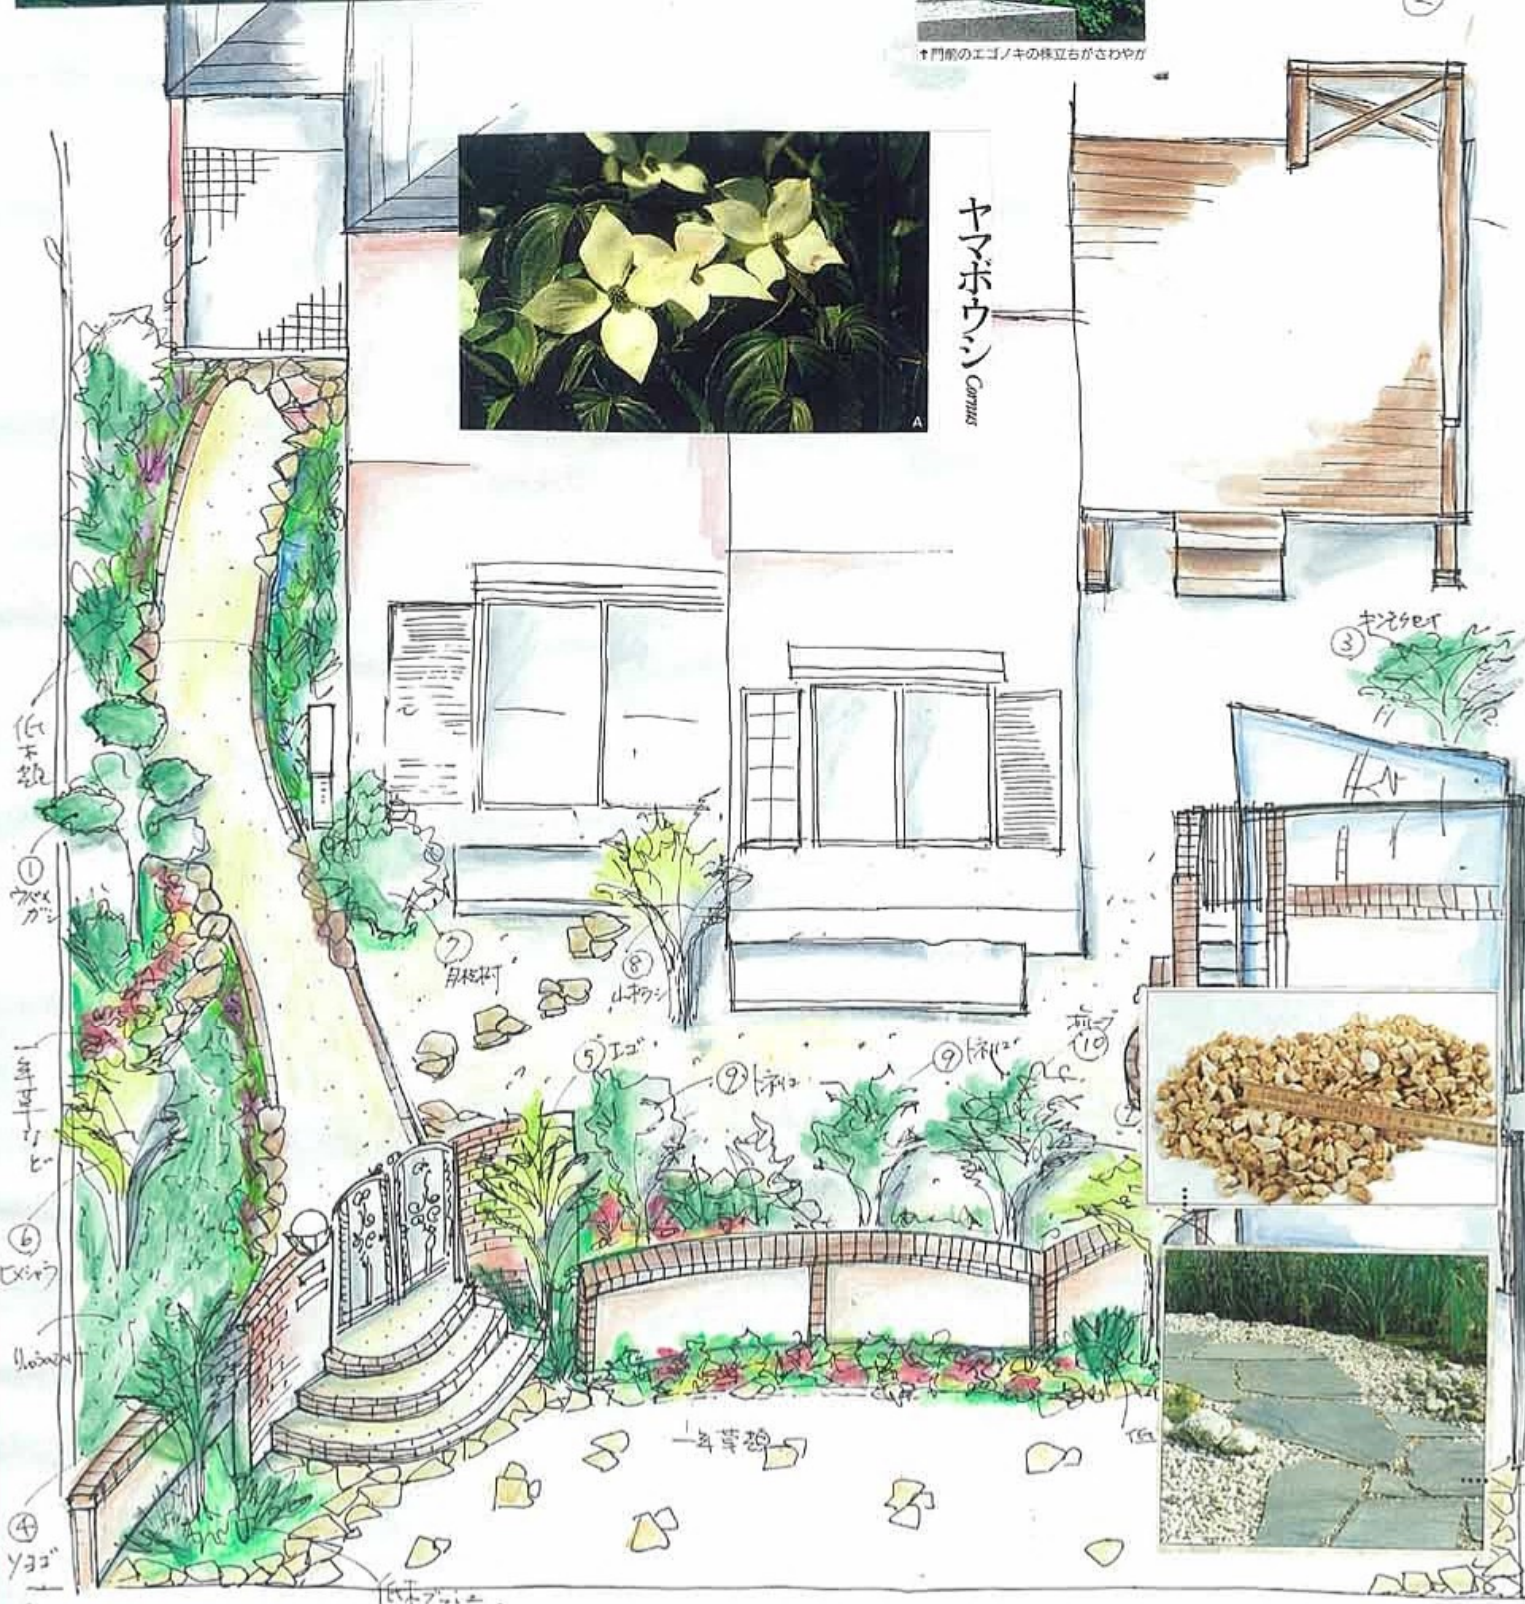

ナツツバキ

Stewartia pseudocamellia

面は上空の貝に面なる。柱上

Zoo. I. J. J. J. J.

安達邸 No. 6-2

しややくはしらよす

↑門前のエゴノキの株立ちがさわやが

ササガ
②

ヤマボウシ
Coronilla

ササガ
③

① 石下地

② 石下地

③ 石下地

④ 石下地

⑤ 石下地

⑥ 石下地

新植

- ④ ヨコギ
- ⑤ エゴギ (白花)
- ⑥ ヒメシラギ (白花)
- ⑦ 山ササギ (白花)
- ⑧ トネリコ
- ⑨ "
- ⑩ "
- ⑪ 花水木 (赤)

② サザンカ

ハナミズキ
 落葉 高木
 花期 5-6月
 花色 ピンク・白
 人気の高い庭木。ヤマボウシと似ているがイメージは華やかで、深くやさしげな色がそろう。紅葉も美しい。葉は薄くアオキに似ているが食べられない。

① ウラボシ

サザンカ