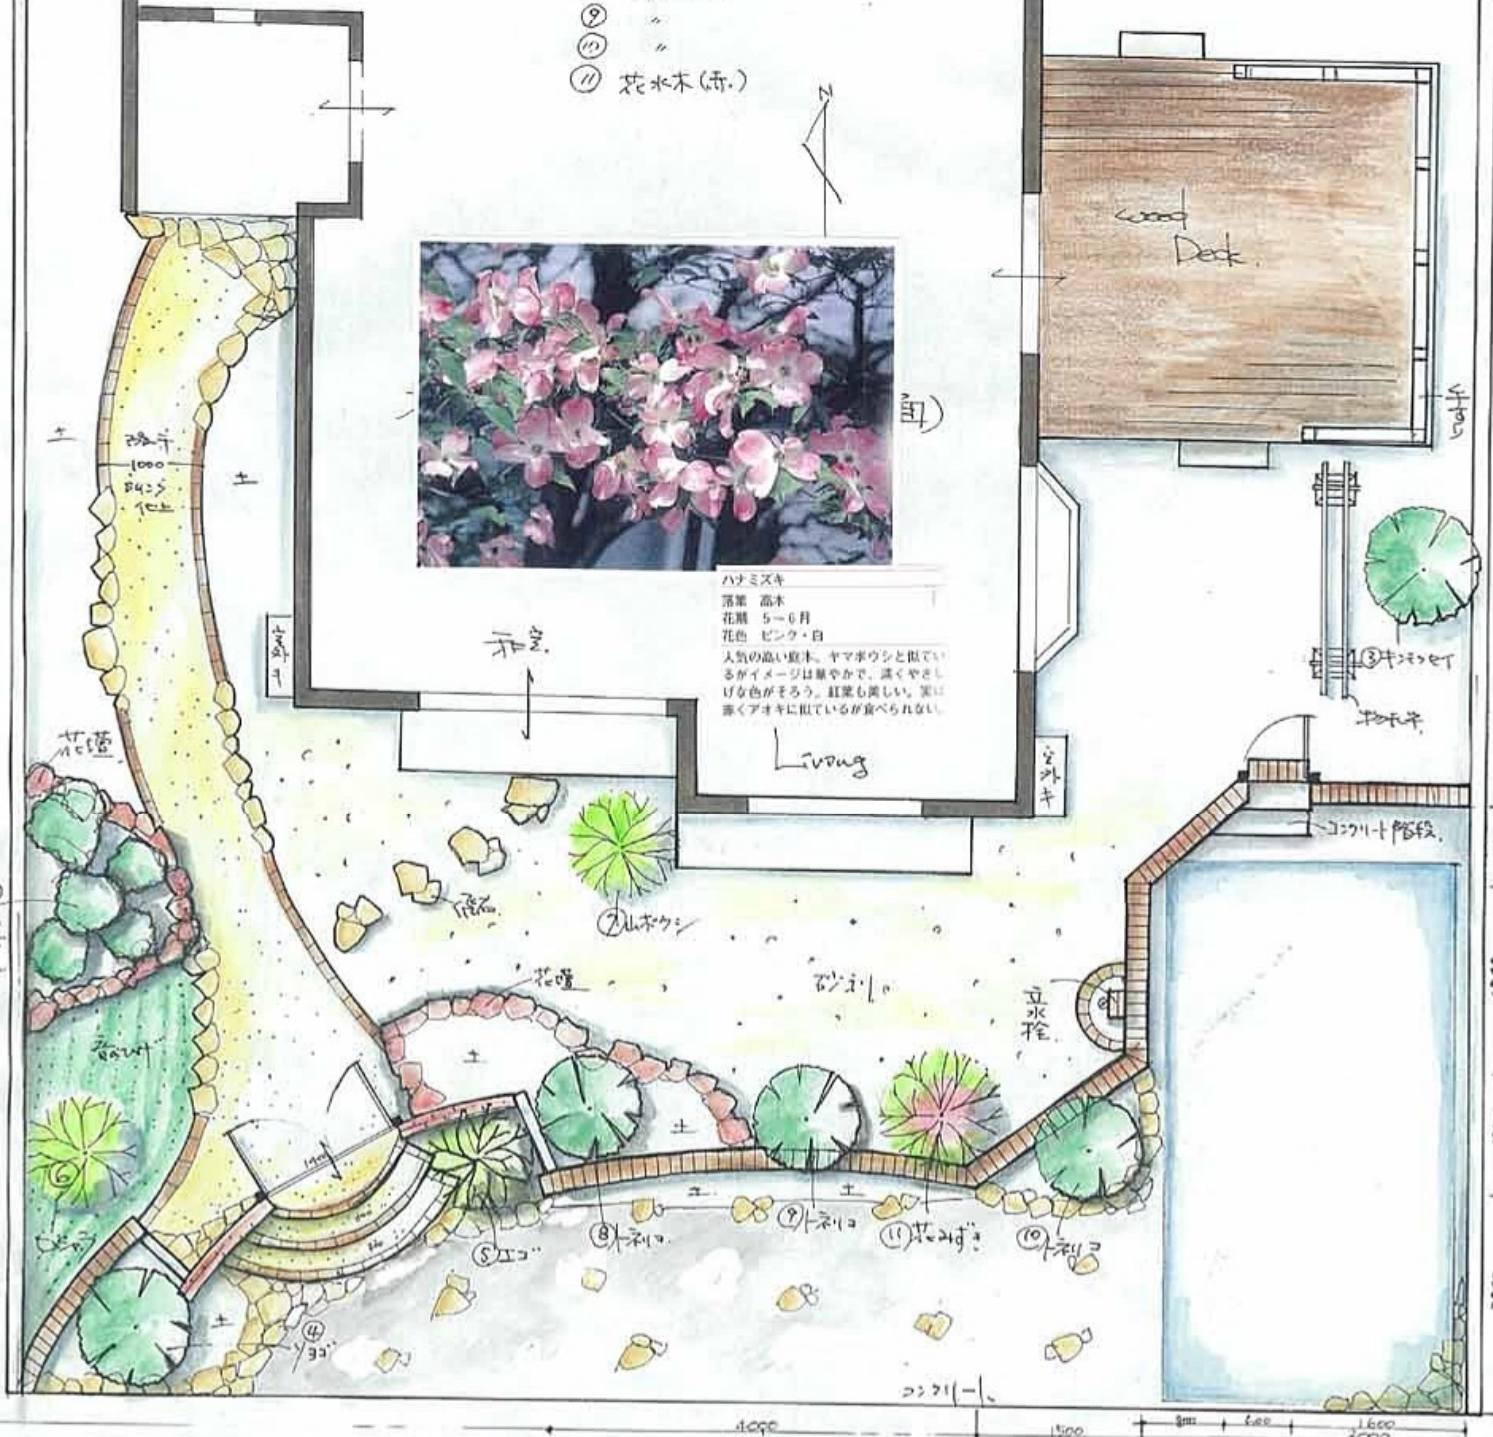

新植

- ④ ヨコギ
- ⑤ エゴギ (白花)
- ⑥ ヒメシラギ (白花)
- ⑦ 山ササギ (白花)
- ⑧ トネリコ
- ⑨ "
- ⑩ "
- ⑪ 花水木 (赤)

② サザンカ

ハナミズキ
 落葉 高木
 花期 5-6月
 花色 ピンク・白
 人気の高い庭木。ヤマボウシと似ているがイメージは華やかで、深くやさしげな色がそろう。紅葉も美しい。葉は薄くアオキに似ているが食べられない。

① ウラボシ

サザンカ

窓

窓

300
1700
500
2000

4000 1500 800 1000 1600 2000