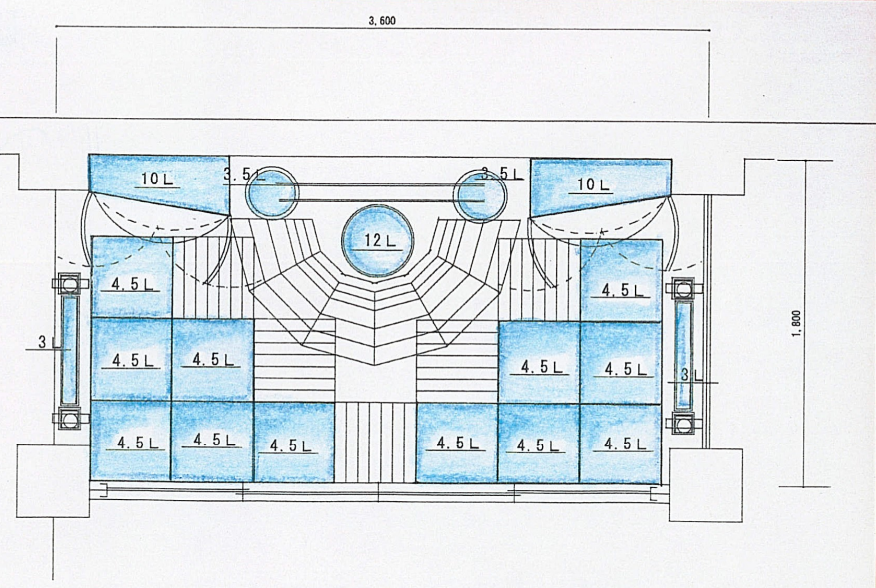

平面図 1/20 2003.7

1 マザーポットは「植物を育てるポット」  
2 水やりの手間が省けます。

保水量 合計約89L 1/30