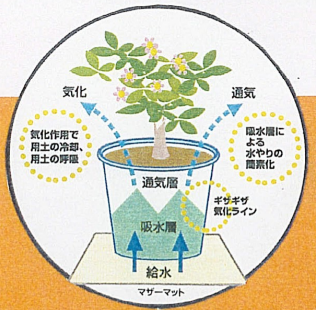

平面図 1/20 2003.7

1 マザーポットは「植物を育てるポット」  
2 水やりの手間が省けます。

保水量 合計約89L 1/30