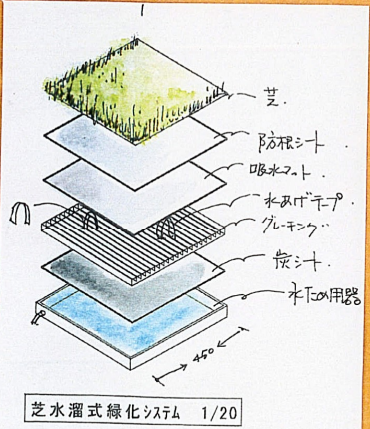

平面図 1/20 2003.7

1 マザーポットは「植物を育てるポット」  
2 水やりの手間が省けます。

保水量 合計約89L 1/30