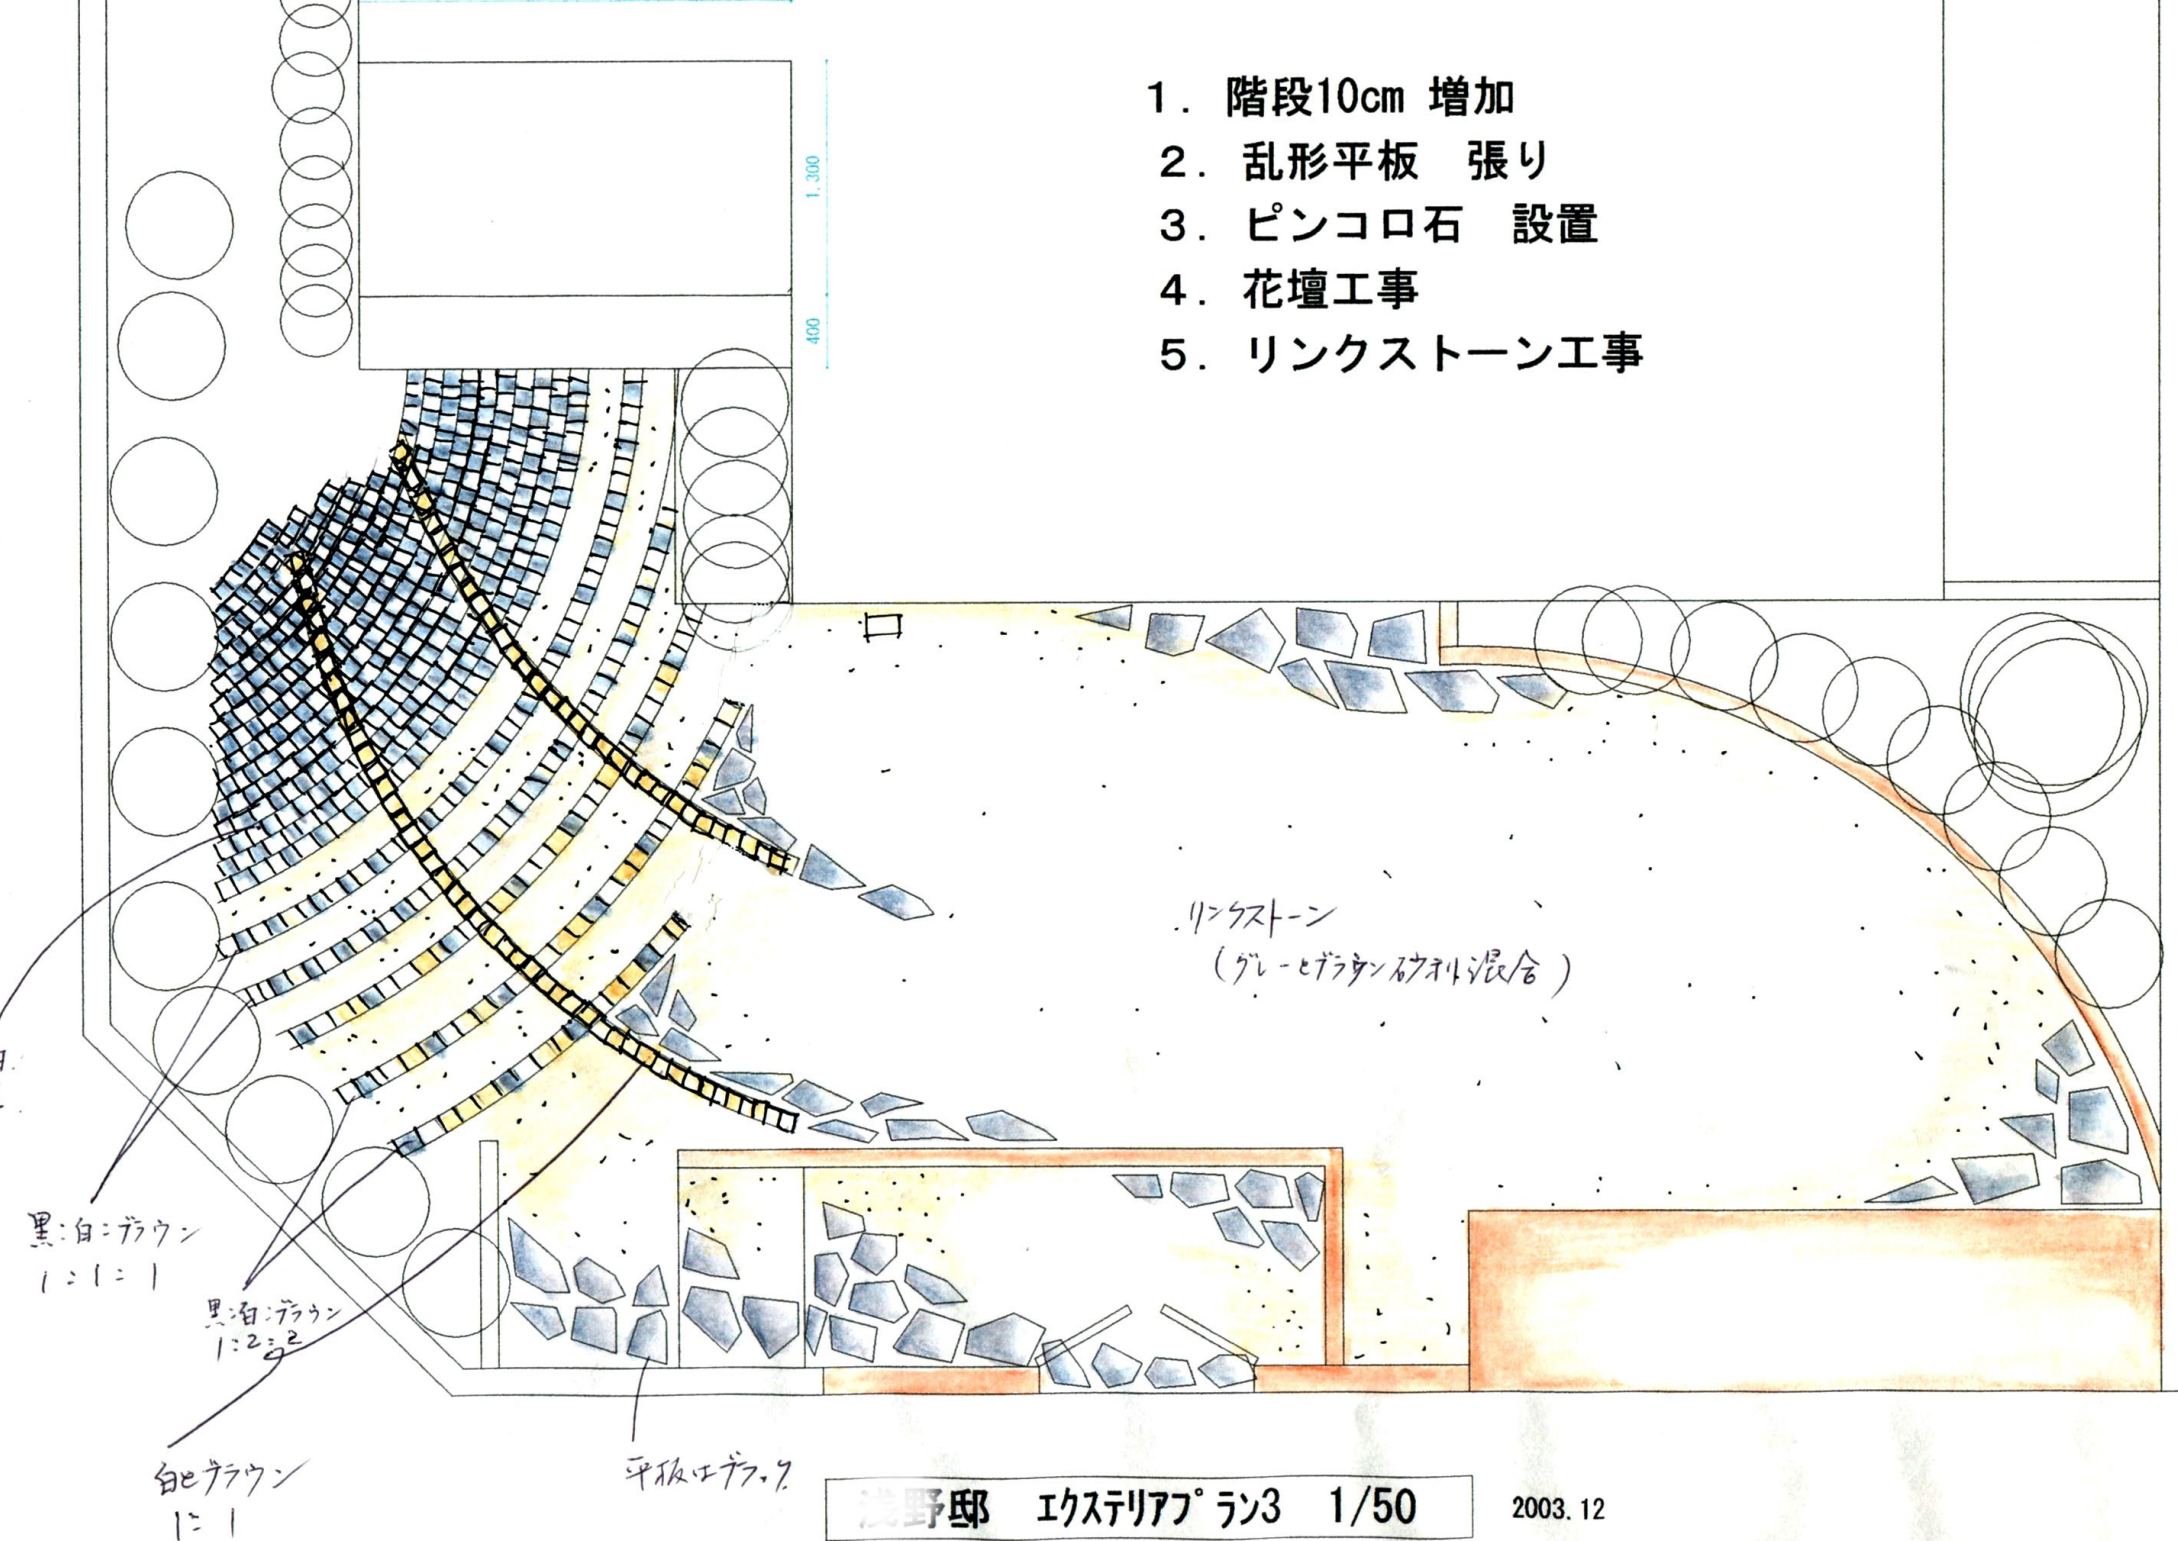

1. 階段10cm 増加
2. 乱形平板 張り
3. ピンコロ石 設置
4. 花壇工事
5. リンクストーン工事

リンクストーン
(グレー・ビザンチン砂利混合)

黒:白=グラウン
1:1=1

黒:白:グラウン
1:2:2

白セラウン
1=1

平板セラミック