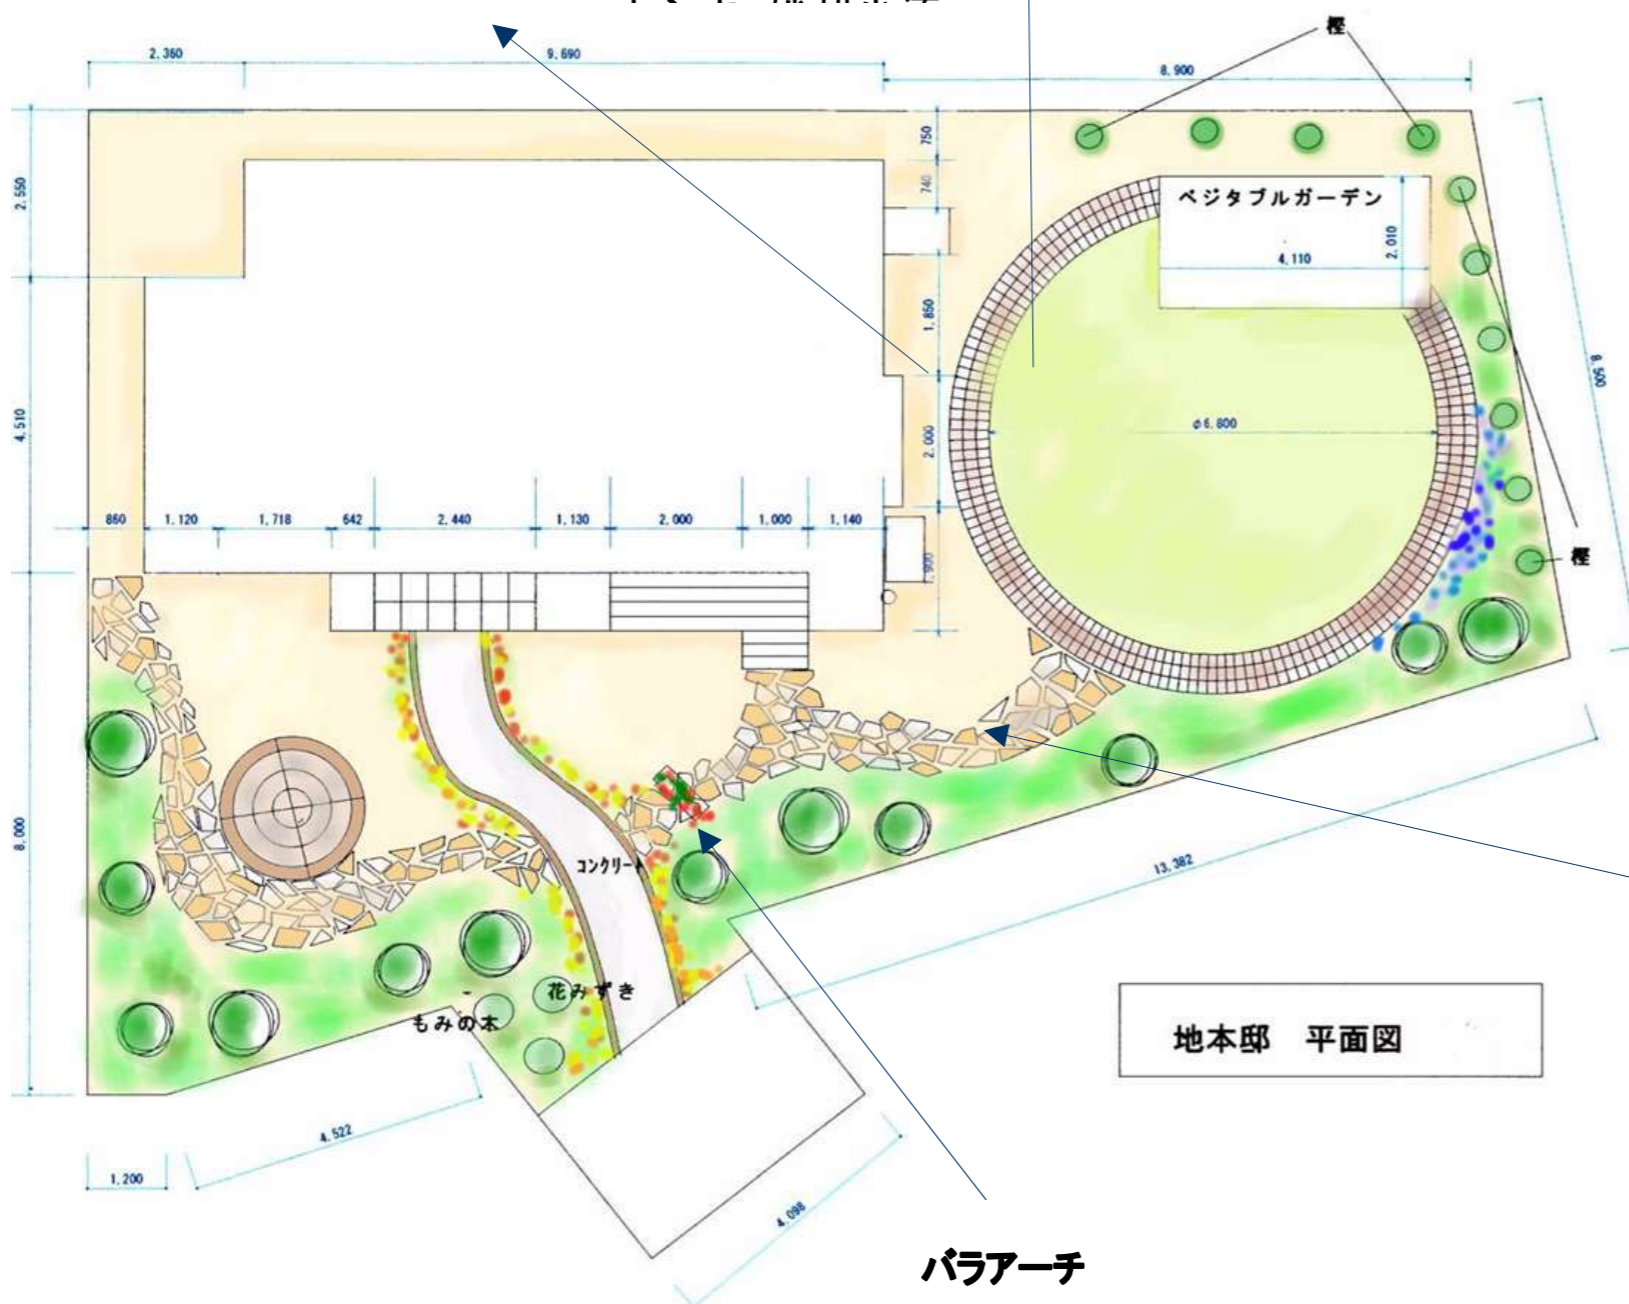

立水栓

バーベキュー炉

杉平板