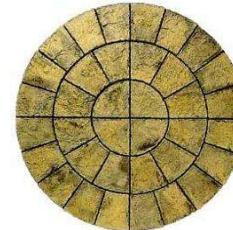

トキワマンサク(白)

ライラック

「カクテル」

パーゴラ

キーツ・サークル セット

●カラー: オールドストーン、ウェザ-

フルサークルセット
 全円: パーツ1~3 直径1,800mm
 (写真: ウェザードハブ)

12 new!

山本邸 ガーデンプラン2
 「パーゴラのある庭」

イメージ 2007. 5

キーツ・サークル セット

●カラー:オールドストーン、ウェザー

フルサークルセット
全円:パーツ1~3 直径1,800mm
(写真:ウェザーダブ)

トキワマンサク(白)

パーゴラ

12 new!

「カクテル」

ライラック

山本邸 ガーデンプラン3

「パーゴラのある庭」

イメージ 2007.7