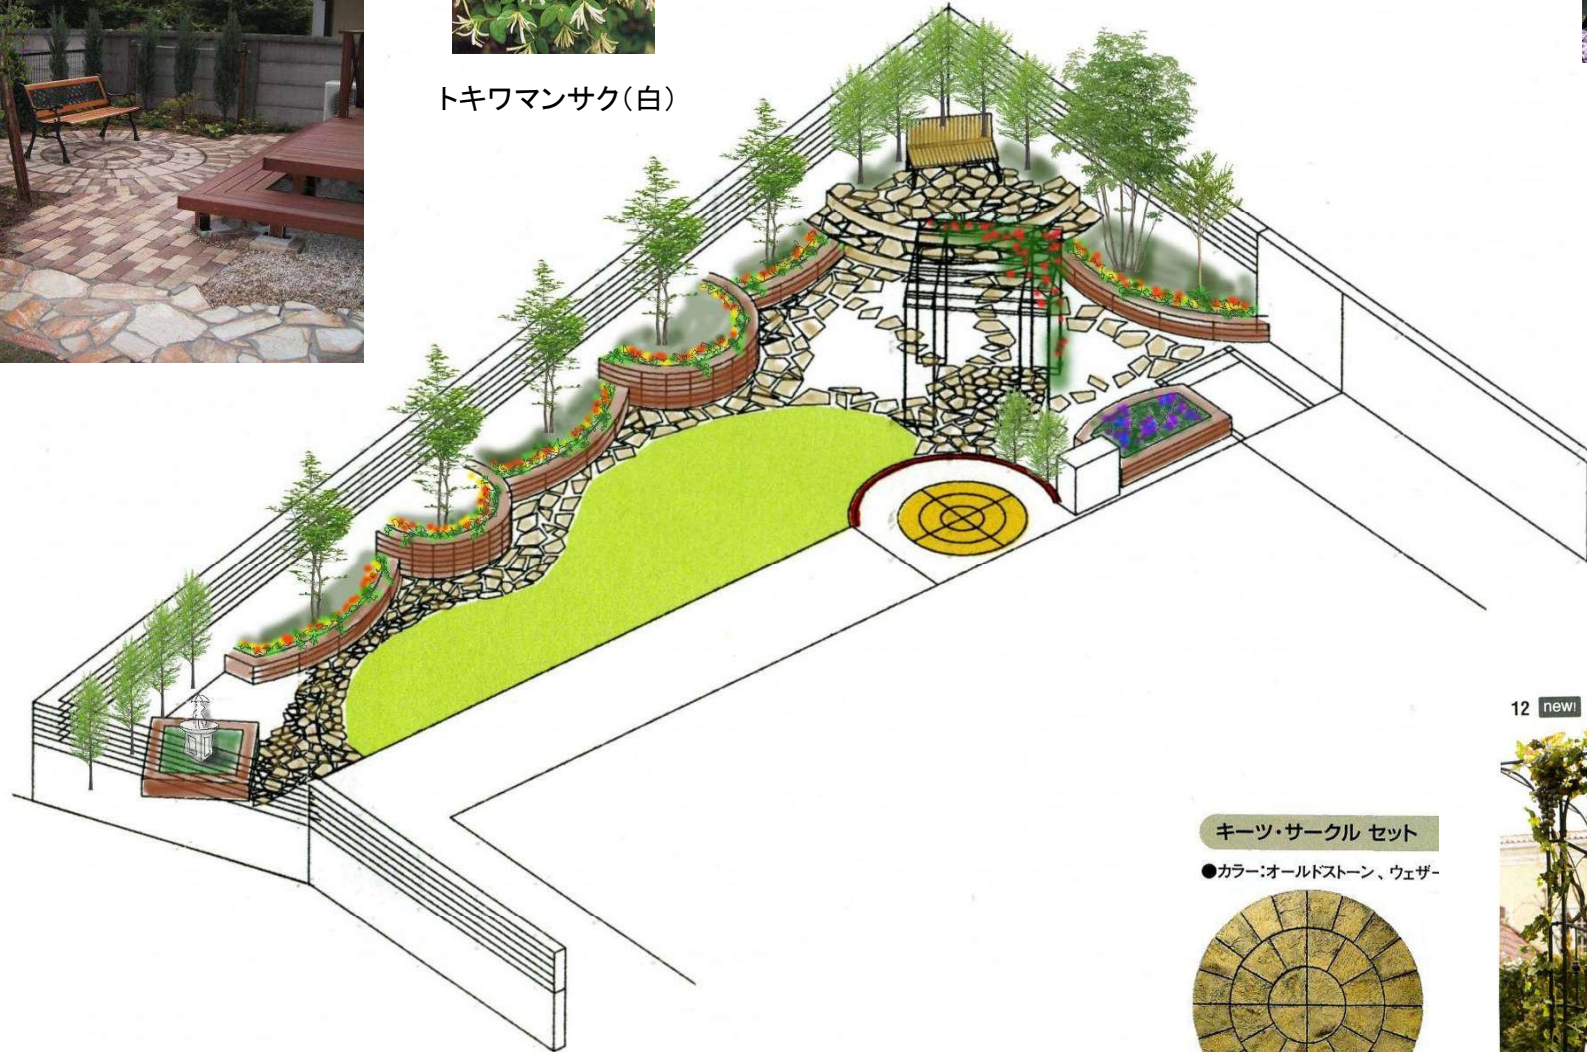

トキワマンサク(白)

ライラック

「カクテル」

パーゴラ

キーツ・サークル セット

●カラー: オールドストーン、ウェザ-

フルサークルセット
 全円: パーツ1~3 直径1,800mm
 (写真: ウェザードハブ)

12 new!

山本邸 ガーデンプラン2
 「パーゴラのある庭」

イメージ 2007. 5

キーツ・サークル セット

●カラー:オールドストーン、ウェザー

フルサークルセット
全円:パーツ1~3 直径1,800mm
(写真:ウェザーダブ)

トキワマンサク(白)

パーゴラ

12 new!

「カクテル」

ライラック

山本邸 ガーデンプラン3

「パーゴラのある庭」

イメージ 2007.7