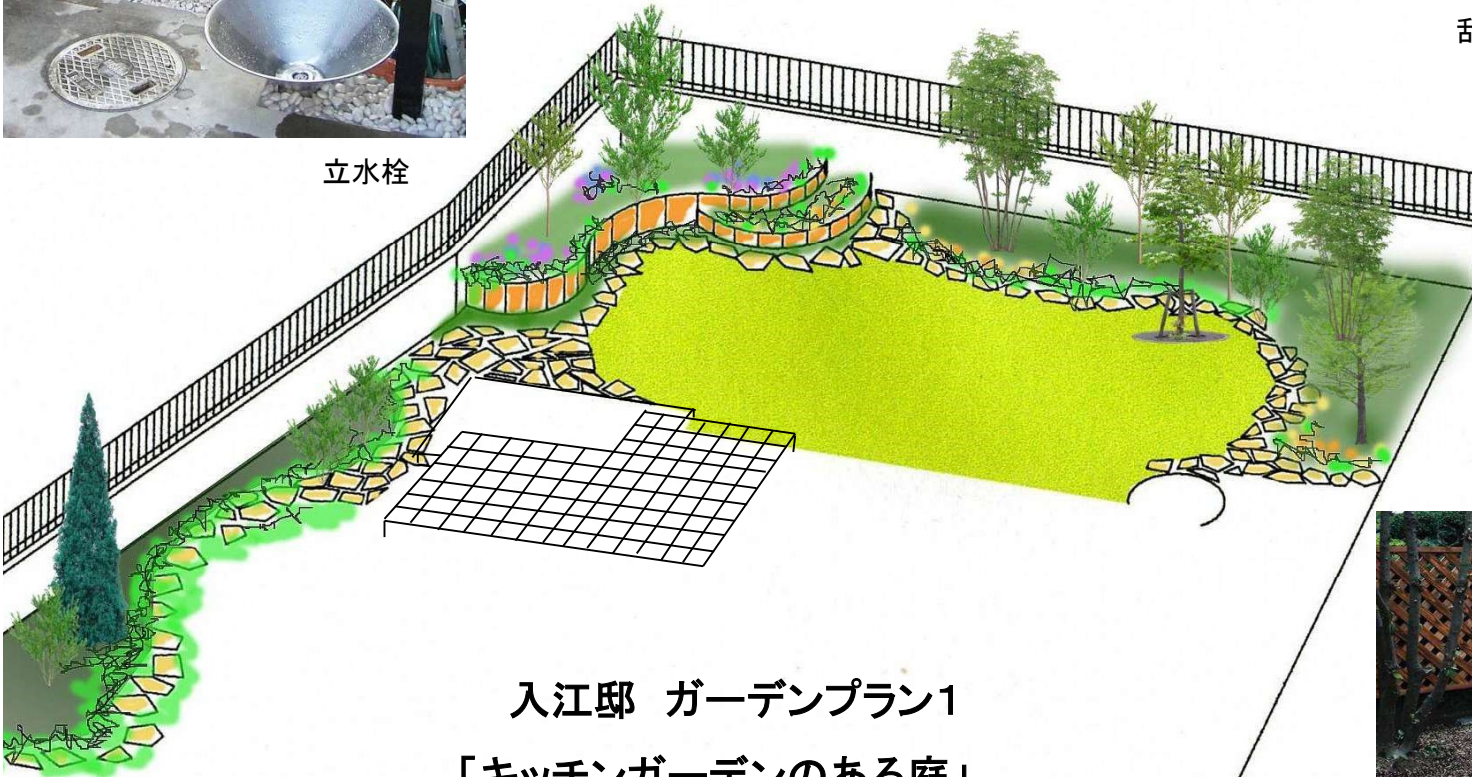

フランス風瓦(国産)
花壇見きり

立水栓

乱形平板 通路&芝庭

立水栓

入江邸 ガーデンプラン1
「キッチンガーデンのある庭」
プロバンス風ナチュラルガーデン

イメージ 2007. 9

乱形 平板式

I邸 ガーデンプラン1