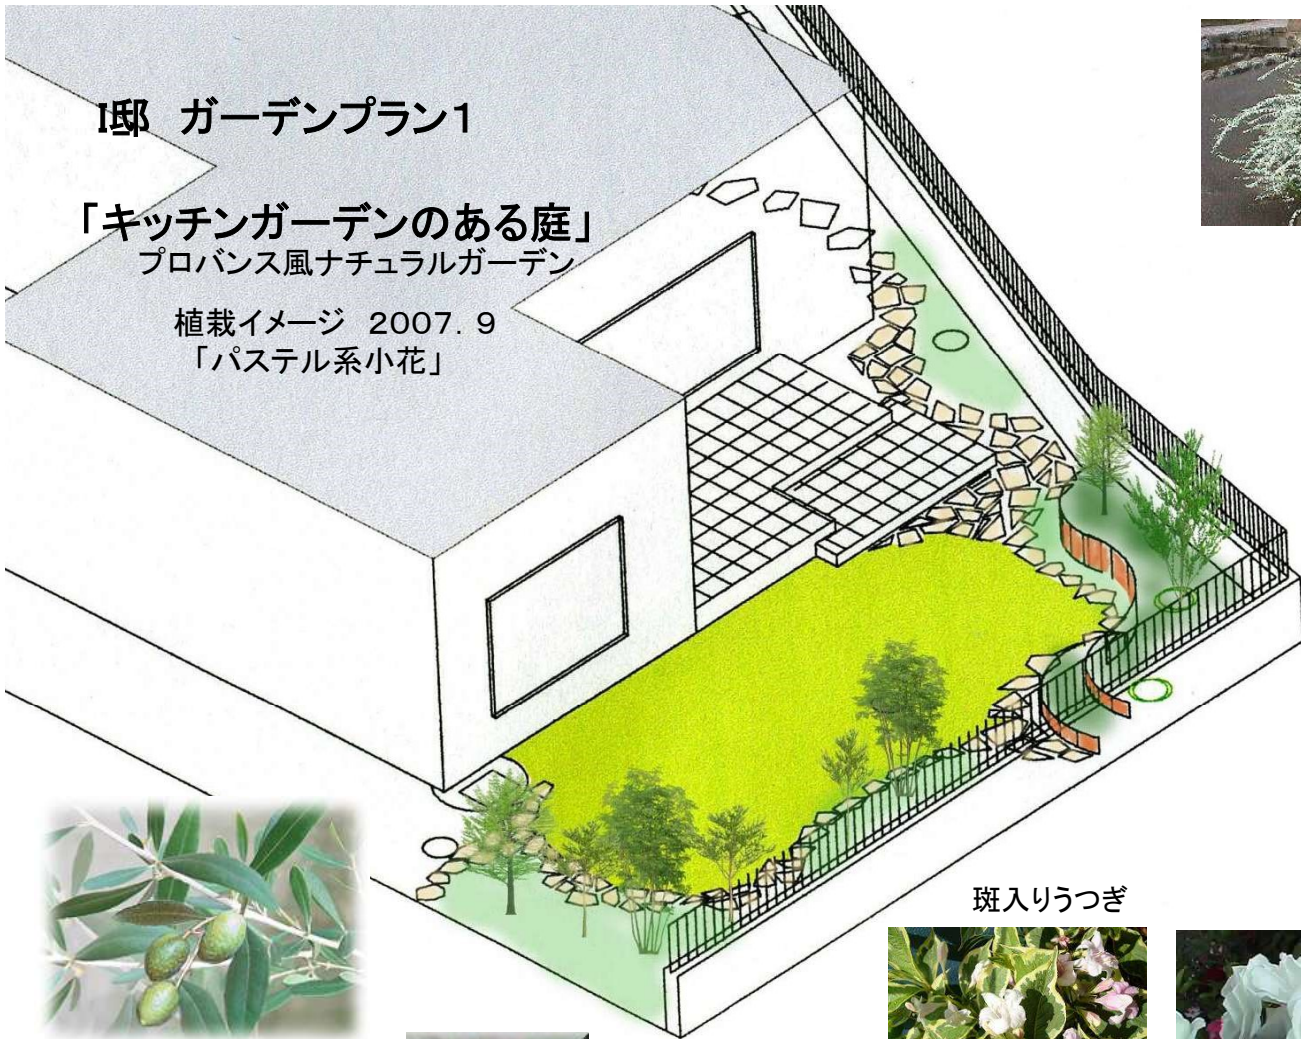

オリーブ

I邸 ガーデンプラン1

「キッチンガーデンのある庭」

プロバンス風ナチュラルガーデン

植栽イメージ 2007. 9

「パステル系小花」