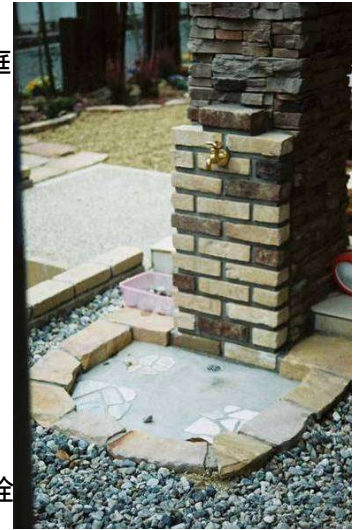

フランス風瓦(国産)
花壇見きり

立水栓

乱形平板 通路&芝庭

立水栓

入江邸 ガーデンプラン1
「キッチンガーデンのある庭」
プロバンス風ナチュラルガーデン

イメージ 2007. 9

乱形 平板式

I邸 ガーデンプラン1