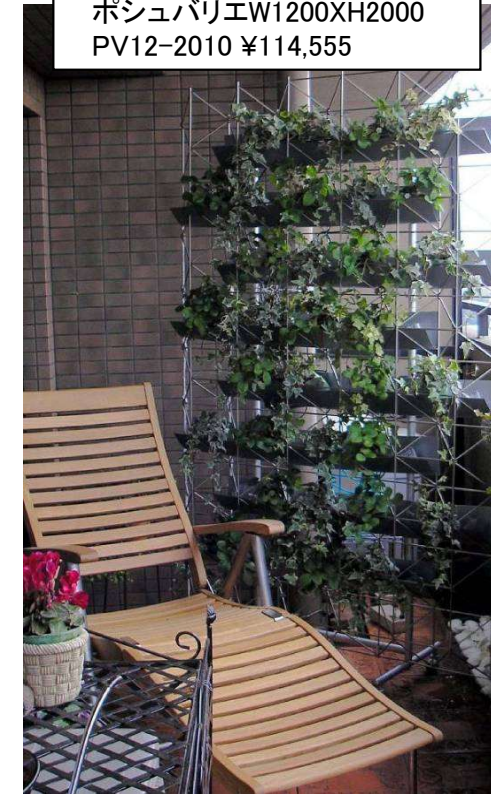

ロイヤルcrest様 プラン1
「緑に囲まれた大人の空間」
 カースキーム:ダークブラウン
 ターゲット:男性・中高年層

シェフレラ
 耐寒性のあるもの
 を選びます
 青年の木

ポシュバリエW1200XH2000
 PV12-2010 ¥114,555

←室内緑化もバルコニーとあわせて

オーシャン テーブル&チェア
 セット¥154,000

エミュ テーブル&チェア
 セット¥183,000