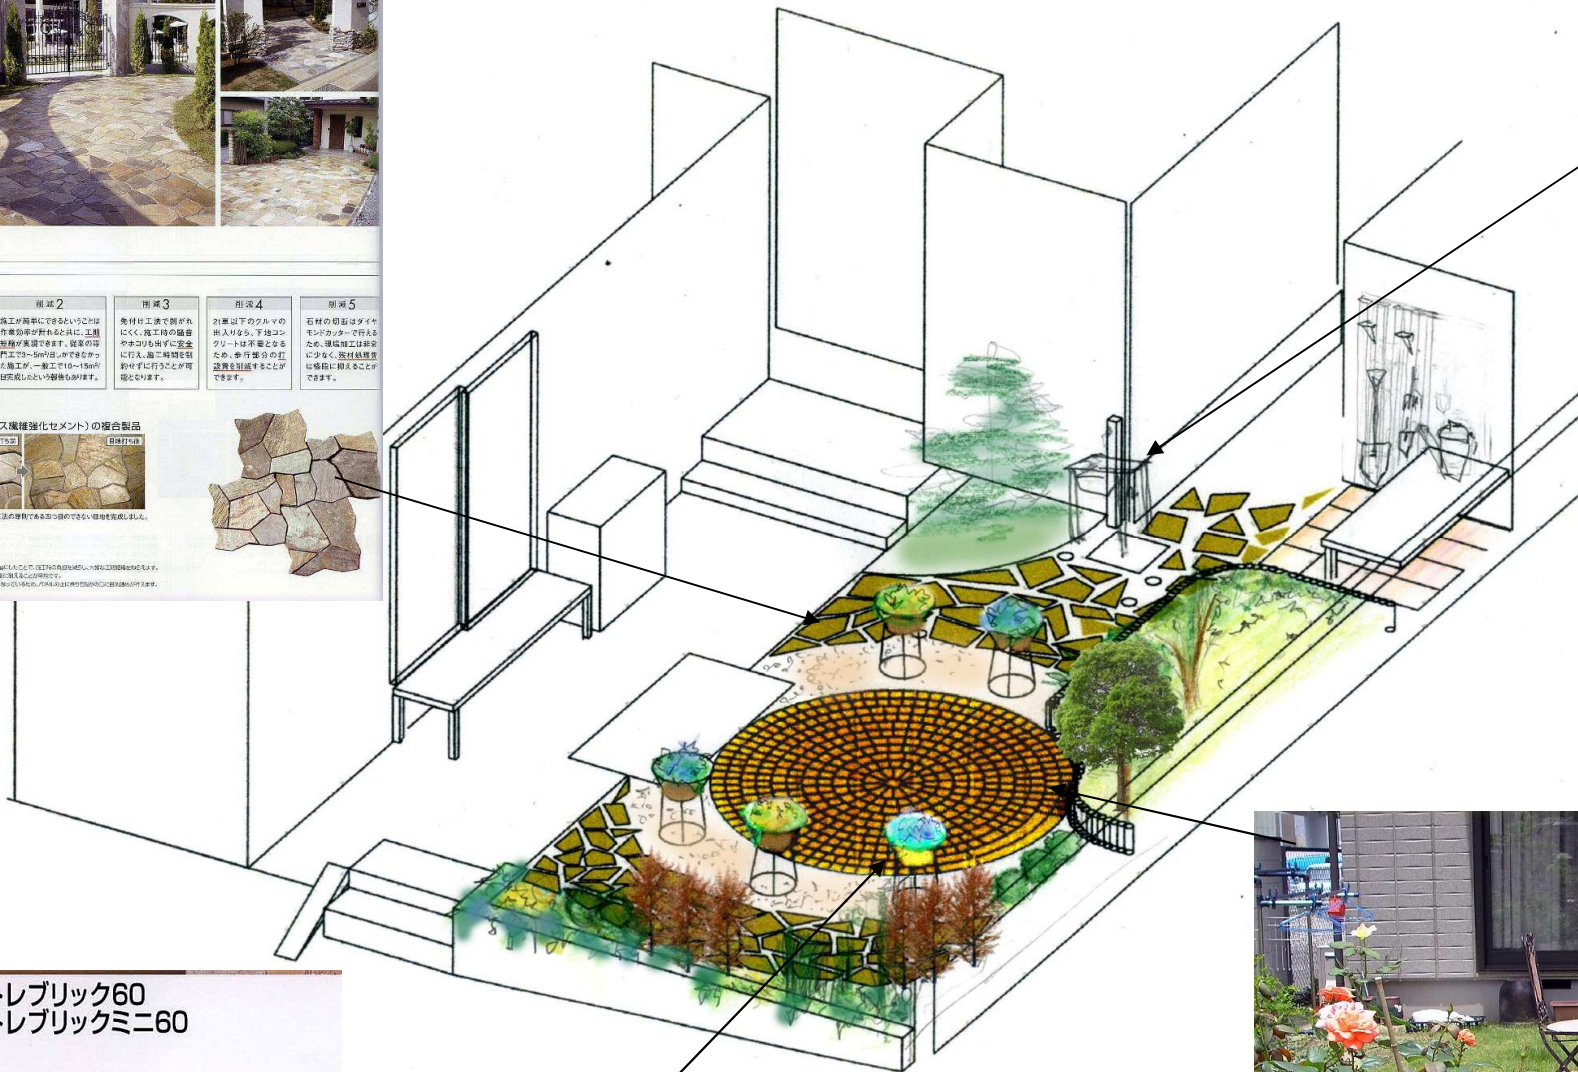

07~10 ガーデン流し台

商品番号	商品名	税込価格
210-G137-07	アラベスク柄 幅60cm	15,800円☑
奥行45高さ80cm・11.2kg		
210-G137-08	アラベスク柄 幅100cm	18,800円☑
奥行45高さ80cm・14kg		
210-G137-09	リーフ柄 幅60cm	14,490円☑
奥行45高さ80cm・9.8kg		
210-G137-10	リーフ柄 幅100cm	17,640円☑
奥行45高さ80cm・12.6kg		
スチール(エポキシ粉体塗装) シンク部...18-8ステンレス ■ホースホルダー付き ■中国製		

組立 20分

シャトレブリック60
シャトレブリックミニ60