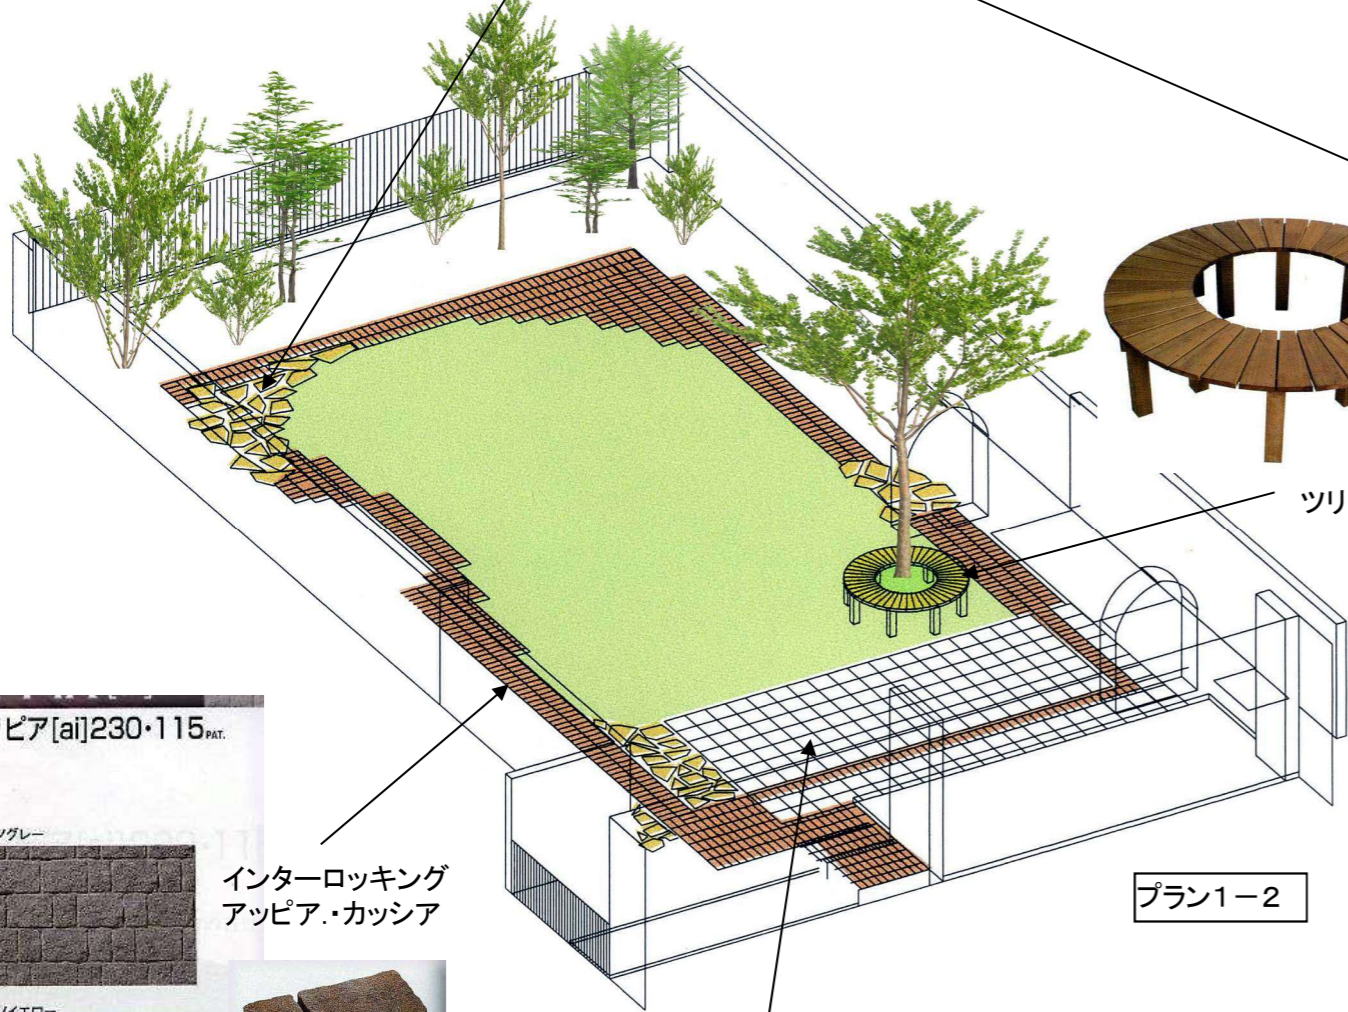

乱形平板
ミックス

リビオ[ai]60・80 NEW

ツリーベンチ

プラン1-2