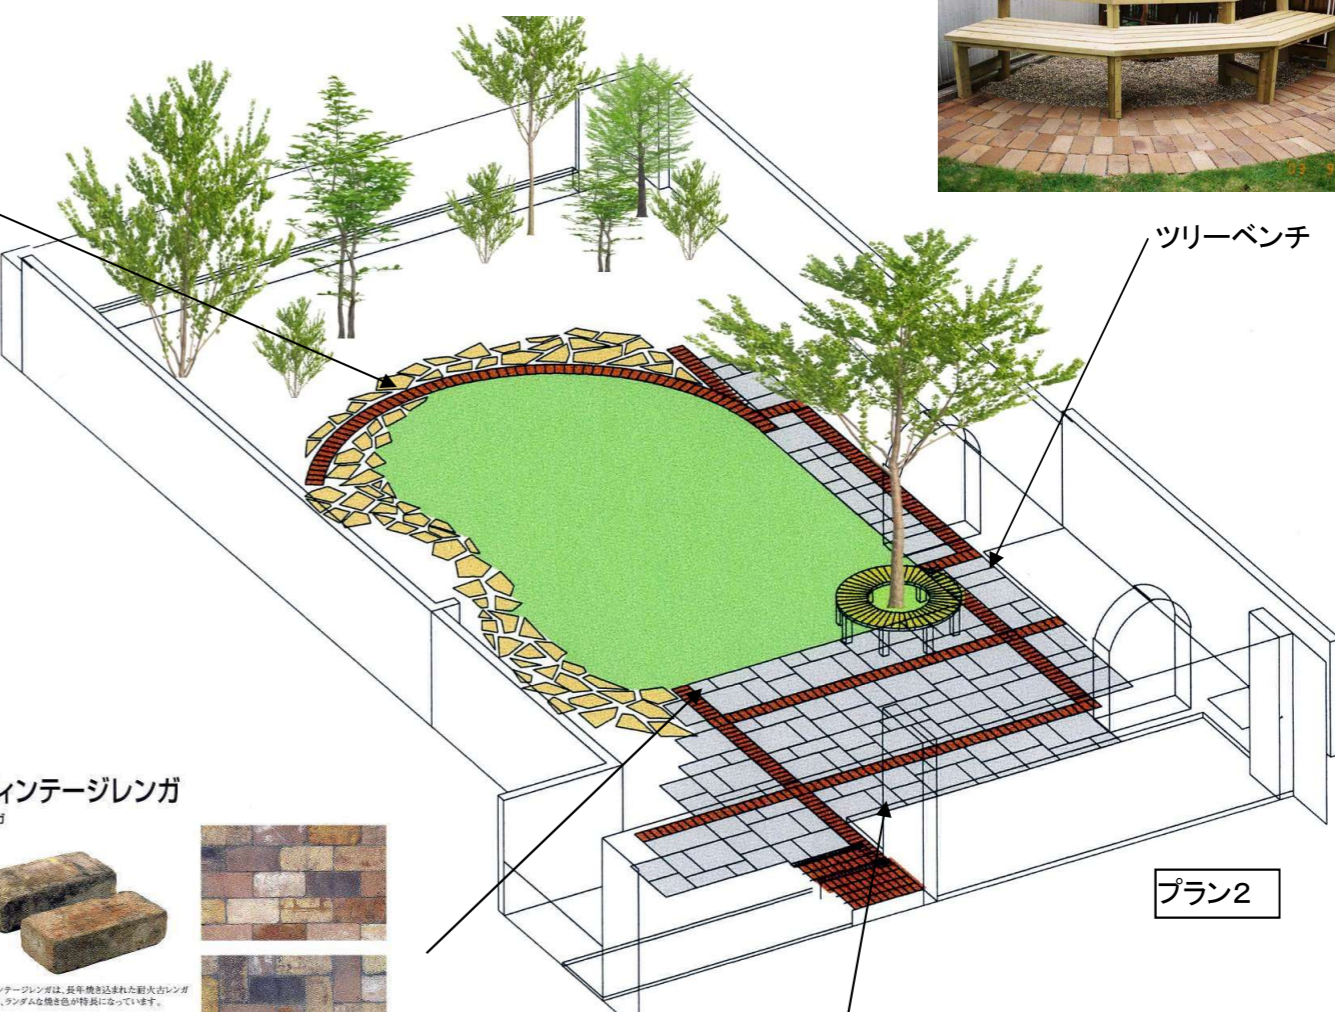

ツリーベンチ

プラン2

コンクリート製

●シルバー	300角	300角モザイク
●グレー		
●ベージュ		
●ブラウン