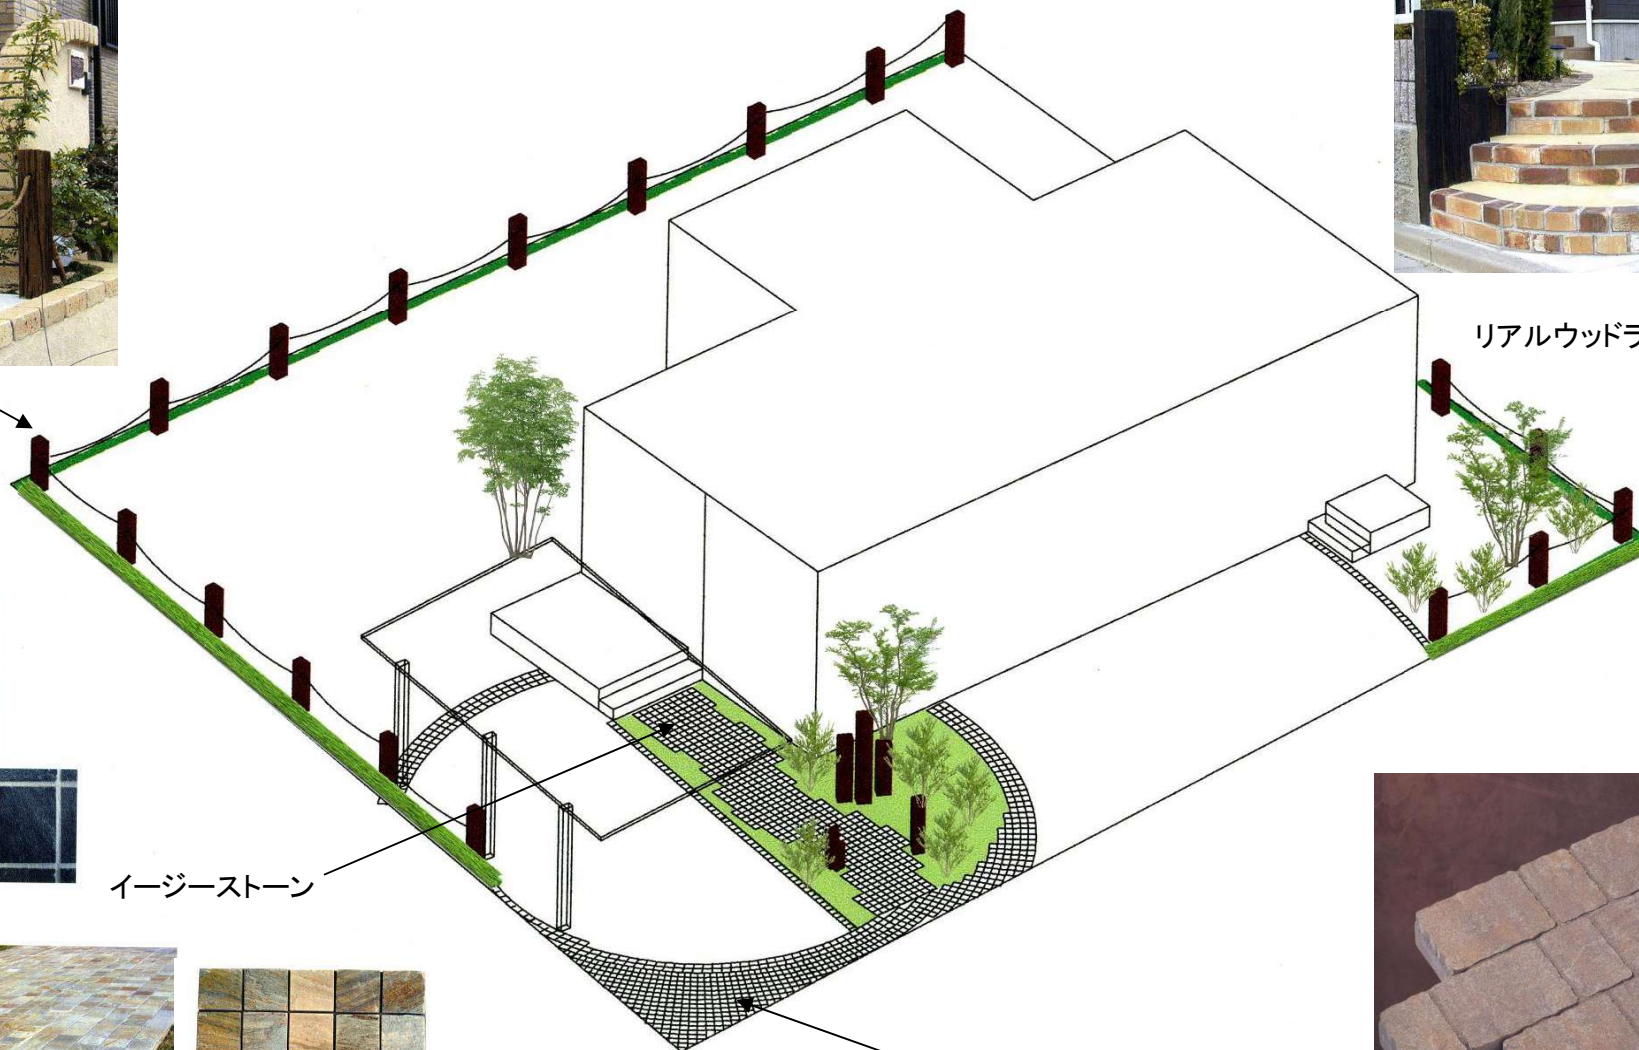

インターロッキング カシア