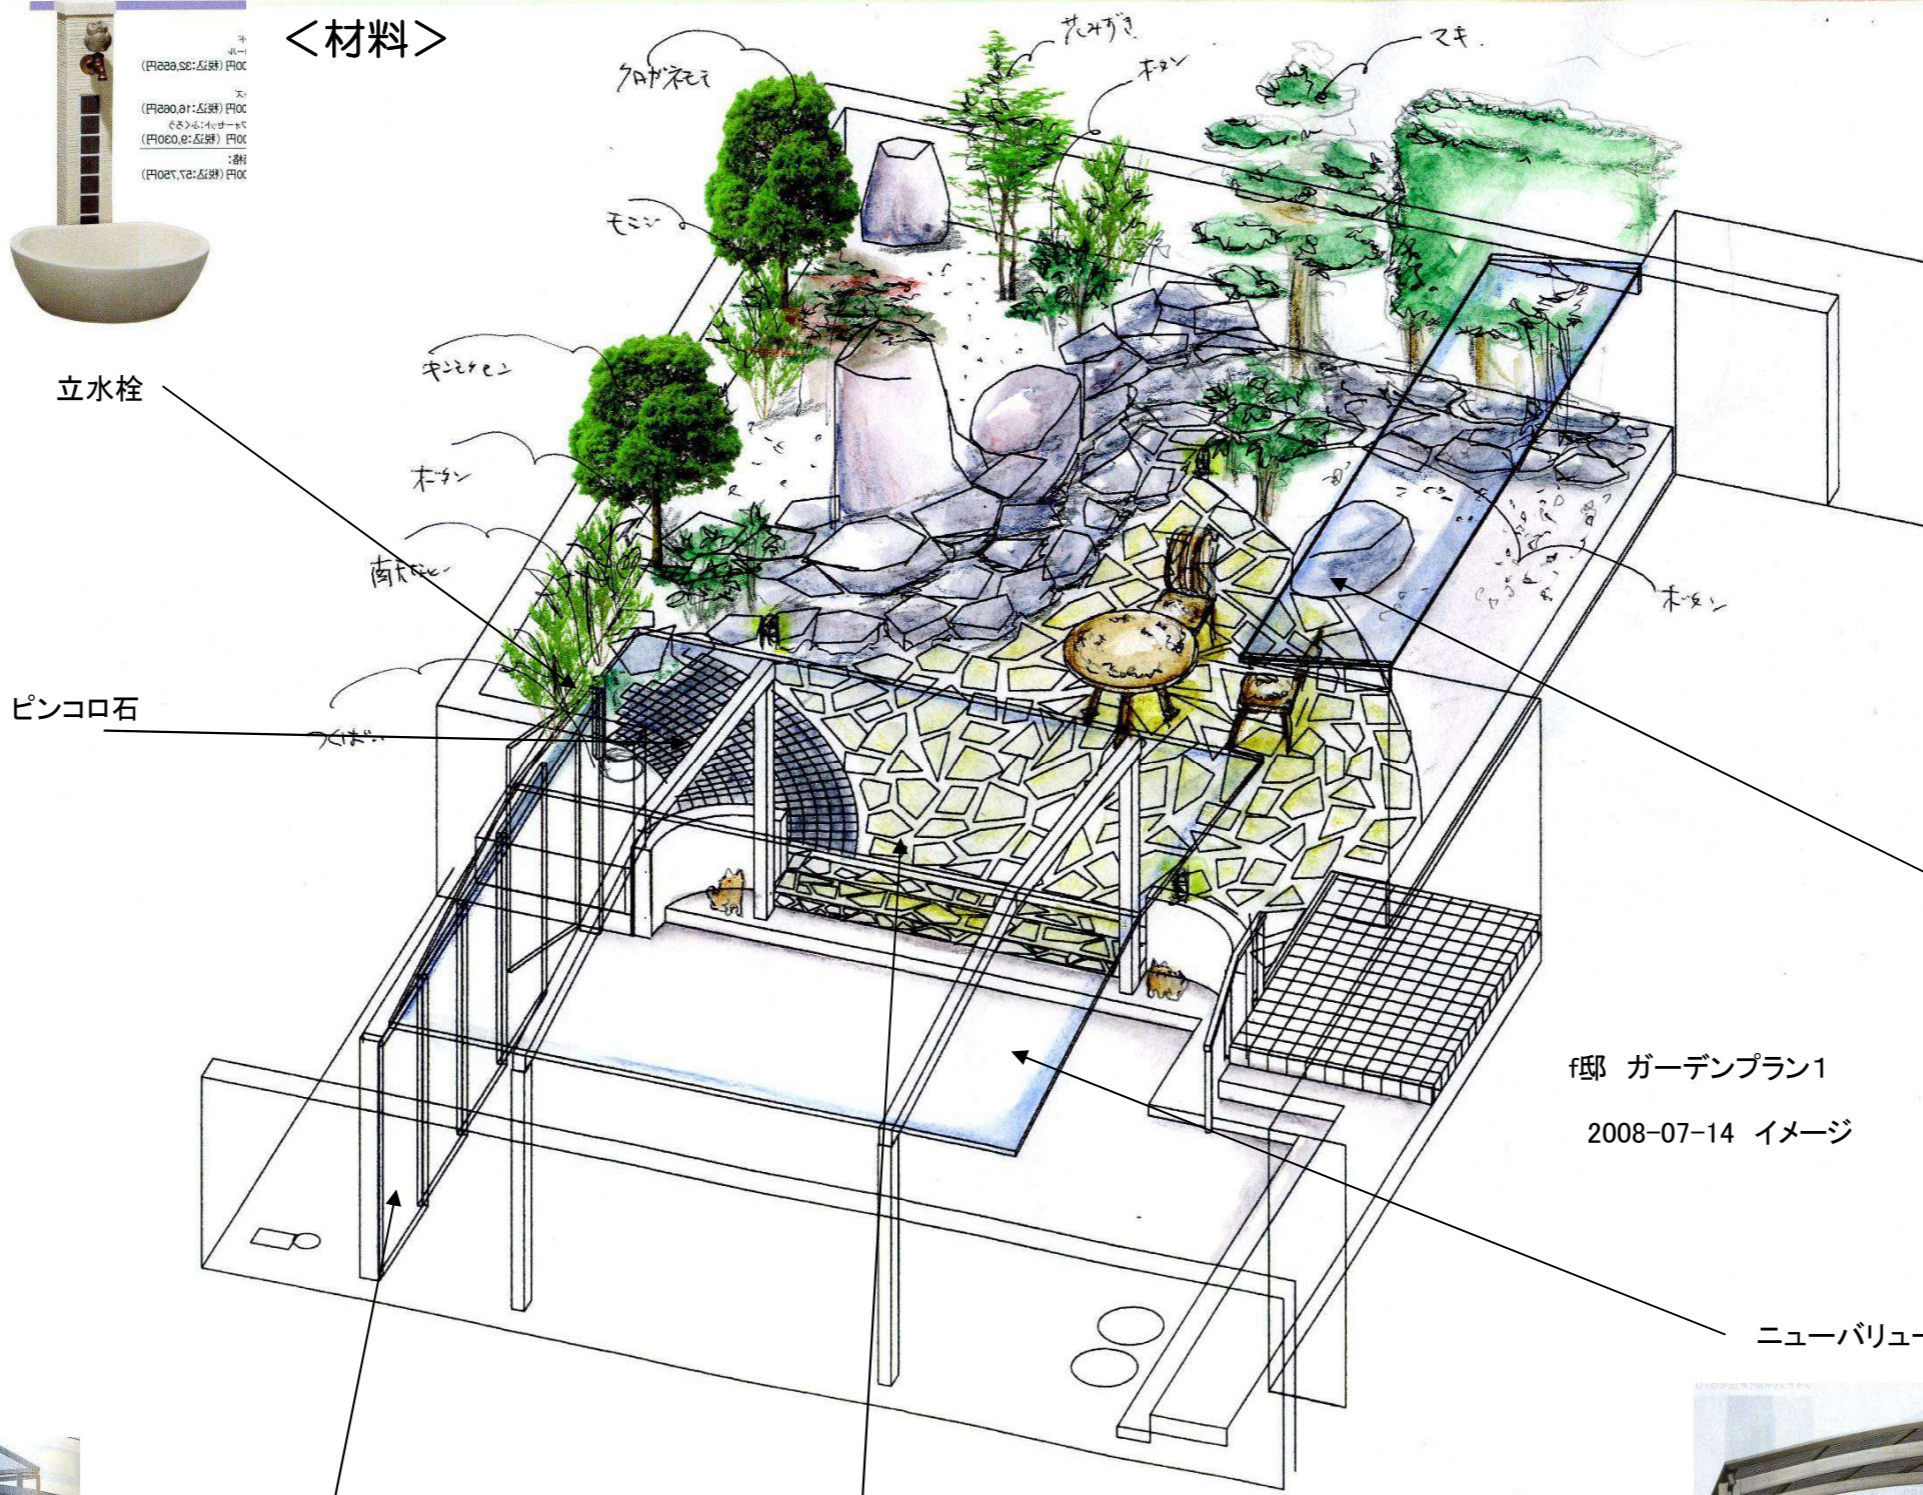

38-22R (インターホン加工なし)	インターホン加工なし	インターホン加工あり	全幅×開口高さ (W×H)
A1型	¥19,200	¥29,100	3000×2200
38-22R(L)	¥583,600	¥593,500	4500×2200

ステンカラー (2750サイズ×2+M合掌部品)	ブラックつや消し (2750サイズ×2+Y合掌部品)	M+Y合掌	ブロンズ (延高2750サイズ×3+M・Y合掌部品)
--------------------------	----------------------------	-------	----------------------------