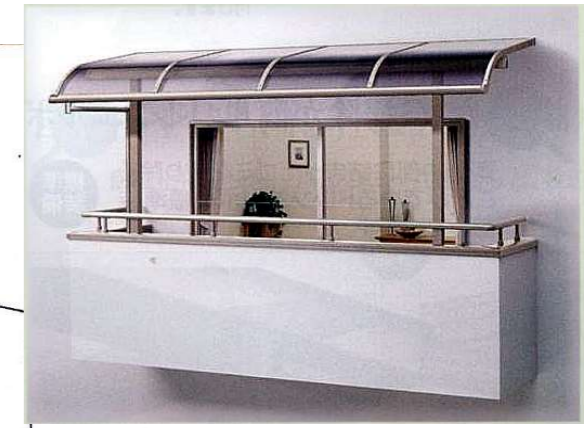

38-22R (インターホン加工なし)	インターホン加工なし	インターホン加工あり	全幅×開口高さ (W×H)
A1型	¥19,200	¥29,100	3000×2200
38-22R(L)	¥583,600	¥593,500	4500×2200

ステンカラー (2750サイズ×2+M合掌部品)	ブラックつや消し (2750サイズ×2+Y合掌部品)	M+Y合掌	ブロンズ (延高2750サイズ×3+M・Y合掌部品)
--------------------------	----------------------------	-------	----------------------------