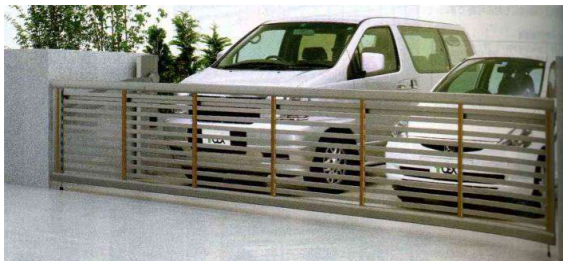

Mシェード  
W7300XD6600H2600

サンクテラスW2000XD3500  
熱吸収アクア

サンクテラス2R06W7000  
熱吸収アクア ¥316,500

ブラウン

メッシュフェンスH3000  
独立基礎約68m ¥1,986,000

防球ネット  
H1200

CPブロック  
H2000

ワイドオーバードア  
W5950 H1200

ファンクションユニットウイモダン  
¥208,000

シャイングレート柵  
①のみ照明付き¥193,000  
②とも照明付き¥208,000

ライフモダン門扉  
親子仕様W500X900H1200

シャイングレート柵 07-12 両開き  
使用 扉: シリシター-RW錠 (S-オールナット) (付金庫) ¥177,700

街灯照明  
HWJ6134E

グラウンド照明  
YA54165  
300W