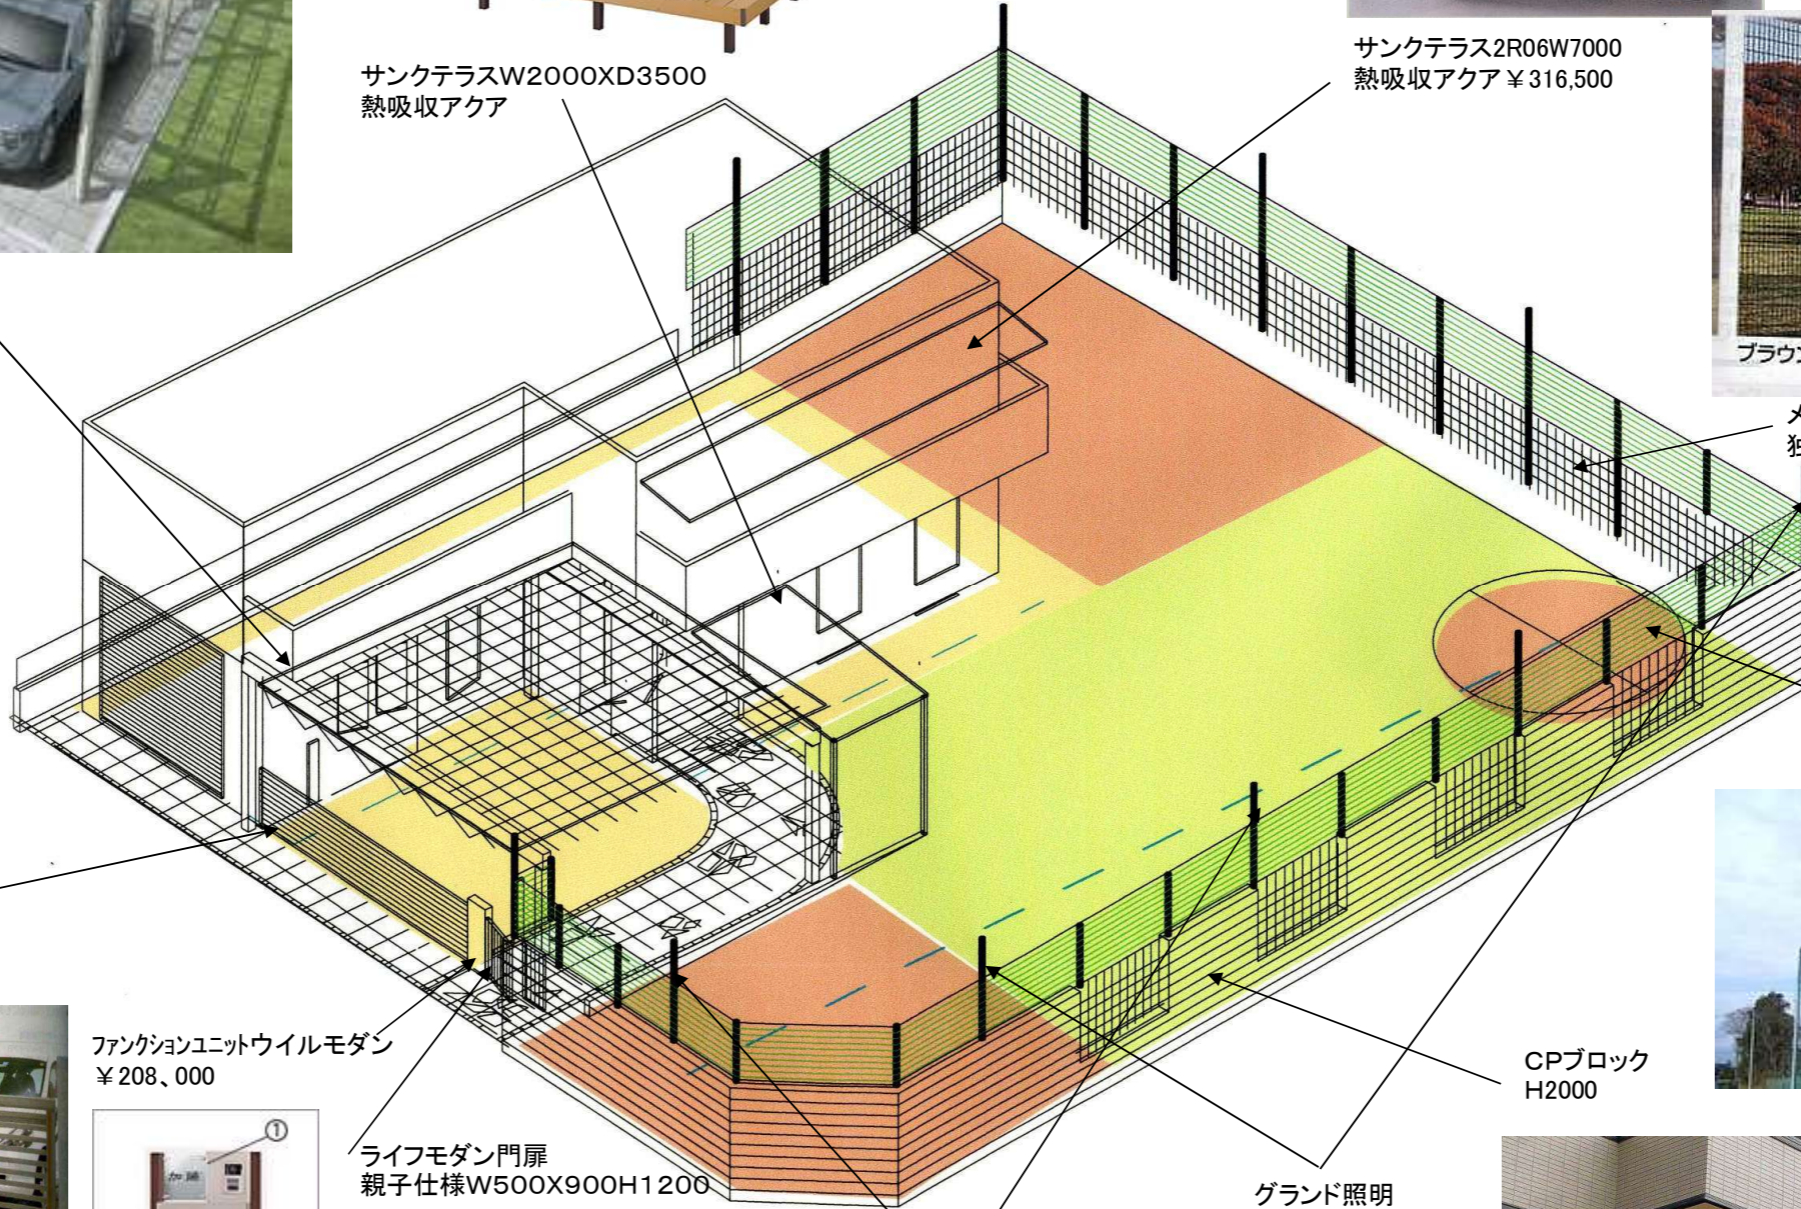

Mシェード  
W7300XD6600H2600

サンクテラスW2000XD3500  
熱吸収アクア

サンクテラス2R06W7000  
熱吸収アクア ¥316,500

ブラウン

メッシュフェンスH3000  
独立基礎約68m ¥1,986,000

防球ネット  
H1200

CPブロック  
H2000

ワイドオーバードア  
W5950 H1200

ファンクションユニットウイモダン  
¥208,000

シャイングレート柵  
①のみ照明付き¥193,000  
②とも照明付き¥208,000

ライフモダン門扉  
親子仕様W500X900H1200

シャイングレート柵 07-12 両開き  
使用 扉: シリシター-RW錠 (S-オールナット) (付金庫) ¥177,700

街灯照明  
HWJ6134E

グラウンド照明  
YA54165  
300W