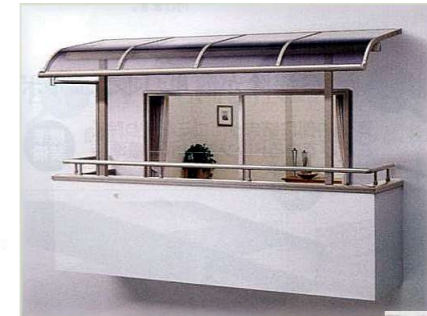

Mシェード  
W7300XD6600H2600

サンクテラスW2000XD3500  
熱吸収アクア

サンクテラス2R06W7000  
熱吸収アクア ¥316,500

ブラウン

メッシュフェンスH3000  
独立基礎約68m ¥1,986,000

防球ネット  
H1200

CPブロック  
H2000

ワイドオーバードア  
W5950 H1200

ファンクションユニットウイモダン  
¥208,000

シャイングレート柵  
①のみ照明付き¥193,000  
②とも照明付き¥208,000

ライフモダン門扉  
親子仕様W500X900H1200

シャイングレート柵 07-12 両開き  
使用 扉: シリシター-RW錠 (S-オールナット) (付金庫) ¥177,700

街灯照明  
HWJ6134E

グラウンド照明  
YA54165  
300W