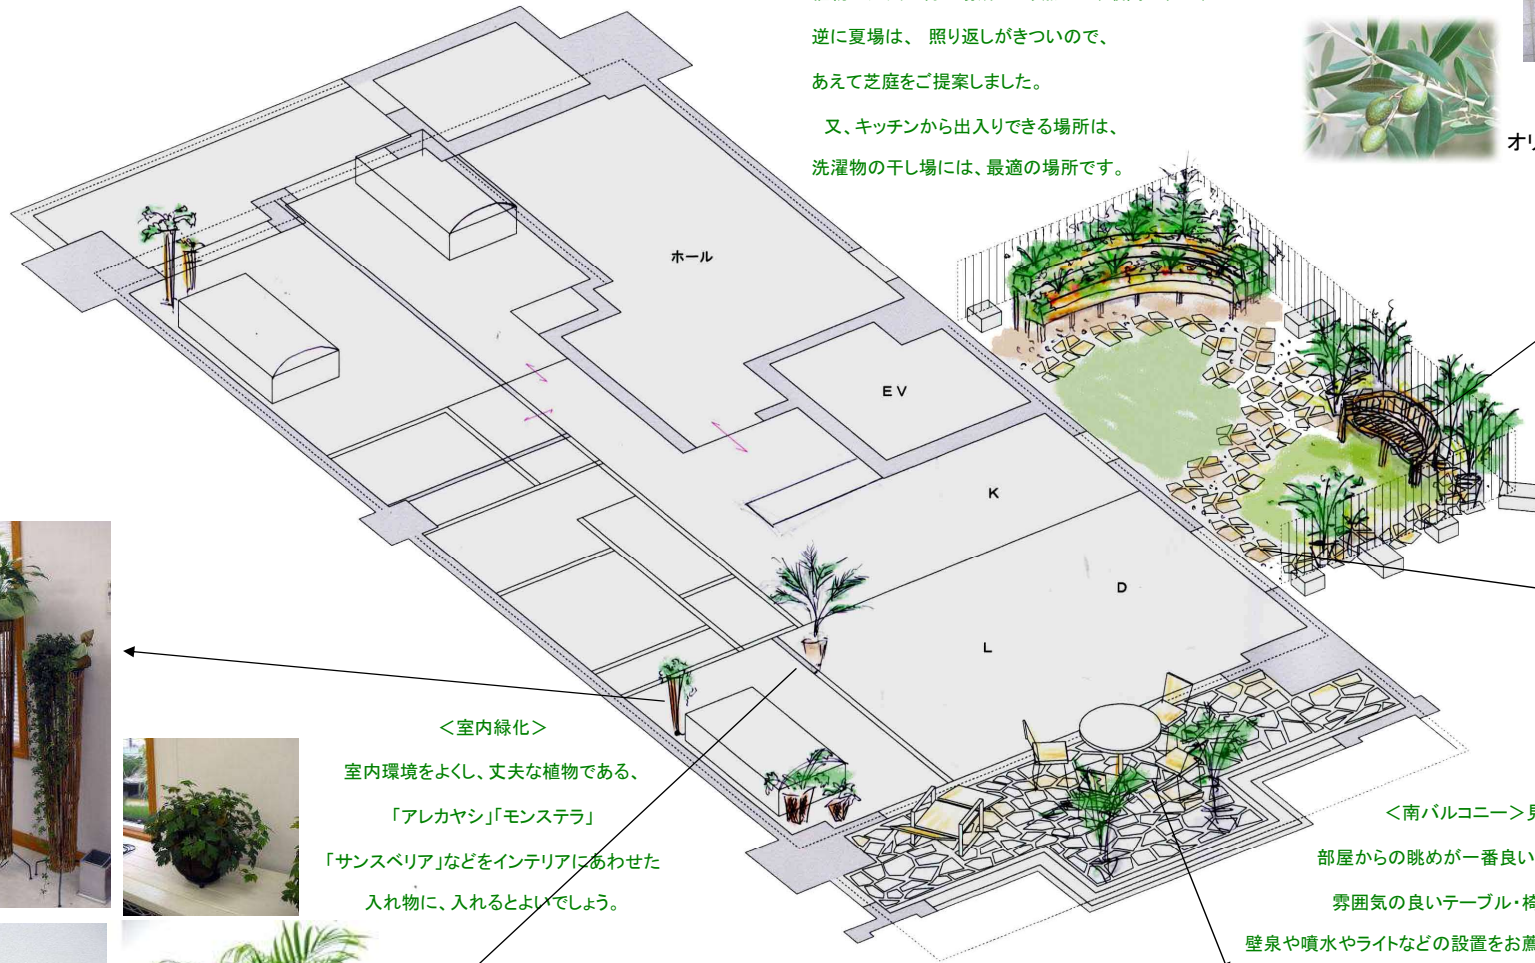

<東バルコニー>

ここは、日当たりが最高に良い場所です。  
植物が元気に育つ場所という点では、最高ですが、  
逆に夏場は、照り返しがきついで、  
あえて芝庭をご提案しました。  
又、キッチンから出入りできる場所は、  
洗濯物の干し場には、最適の場所です。

フウガ ベンチクッション付  
TRD-042C  
W1285×D510×H700 / SH400mm / 16kg  
¥68,000/脚

オリーブ

バタムベンチ  
PFS-B1T  
W1520×D685×H850 / SH450mm / 28.5kg  
¥125,000/脚

<室内緑化>

室内環境をよくなり、丈夫な植物である、  
「アレカヤシ」「モンステラ」  
「サンスベリア」などをインテリアにあわせた  
入れ物に、入れるとよいでしょう。

<南バルコニー>見積対象外

部屋からの眺めが一番良い場所です。  
雰囲気の良いテーブル・椅子そして、  
壁泉や噴水やライトなどの設置をお薦めします。