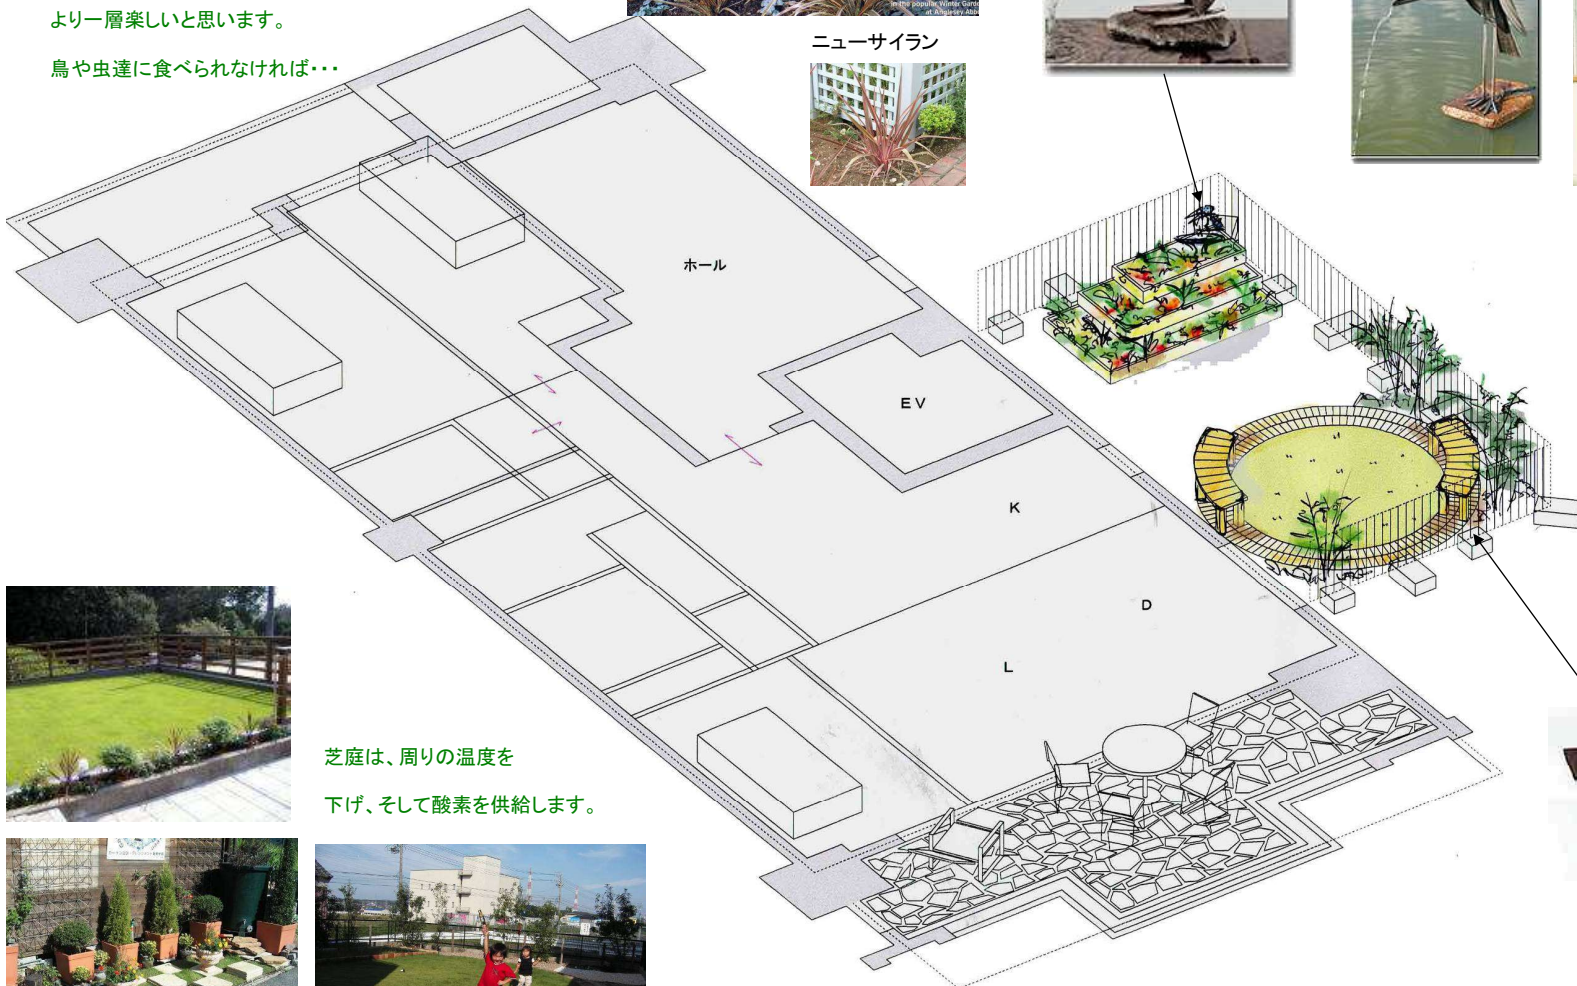

S様邸 バルコニーガーデン

イメージ 2009. 10

プラン2 「丸い芝庭とバーグムのいる段々花壇」

＜東バルコニー 段々花壇＞

季節の花や香りが楽しめる高・中・低木を自然な感じに
織り交ぜながら植栽します。

ジュンベリーやブルーベリーなど紅葉も楽しみ、

収穫も楽しめる樹木をいれると

より一層楽しいと思います。

鳥や虫達に食べられなければ・・・

植栽イメージ
「葉の色や形に変化をつけた
モダンガーデン」

ニューサイラン

「バーグム」 H630mm

販売価格(税込)¥157,500

軽率な愚か者「コーチャ」

目が動きます H600mm

販売価格(税込)¥157,500

ジンチョウゲ

きんもくせい

ジュンベリー

ブルーベリー

モッコウバラ

アガパンサス

トネリコ

芝庭は、周りの温度を
下げ、そして酸素を供給します。

サークル型のベンチは
人が大勢のときに便利です。
テーブル代わりにもなります。

サークルベンチ(単体)
品番 271690
参考価格 ¥58,000 (税別)
サイズ:400×400×500mm

サークルベンチ
品番 271690
参考価格 ¥232,000 (税別)
サイズ:1600×500mm