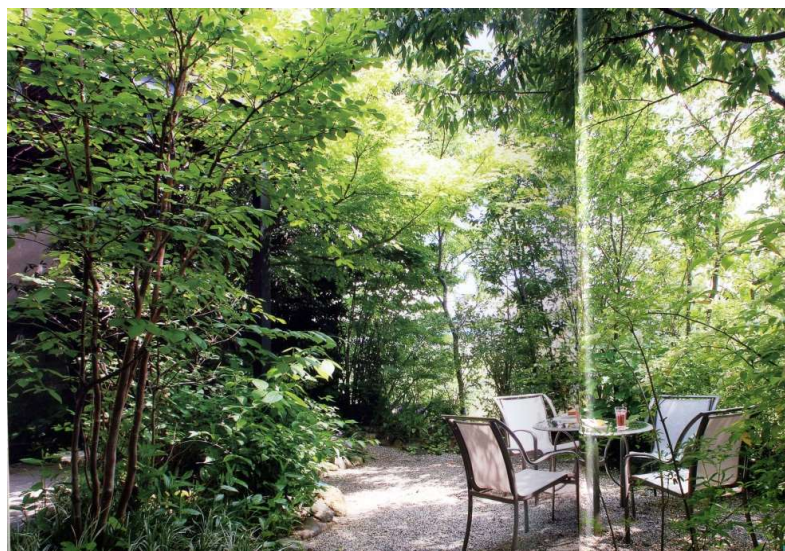

天然石通路

パークチップ通路

砂利通路

「樹木ガーデン」

都会の中にいながら、森林浴を味わえる樹木の庭。落葉樹により、夏場は日陰に、

そして冬はは、落葉することにより、温かい日差しを取り込むことができます。休日はピザでも焼きながら楽しみましょう。

ガーデンプラン 1

イメージ 2012-4

ピザ窯(屋根付施工費込) 50万円~70万

野の道風 通路

丸太ベンチ4万円~8万円
送料別

スポーツ用人工芝
¥4,000~¥10,000/m²(施工費別)

ログベンチ1万円台~