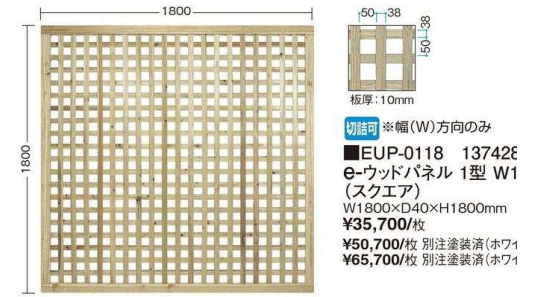

ピンクエゴノキ(エゴノキ科) 落葉小高木

o様 フェンスプラン2

イメージ 2012-05

キンカン5
(収穫12-1)

木香バラ(バラ科)
半常緑つる性低木

キイチゴ(バラ科)
落葉つる低木

1型W11を横方向に使用して、段差のある目かくしに(現場塗装)

(高麗菜主(根〜上) 園用(根)よりJIS規格にてJIS規格を厳守、またJIS規格に準拠するお取り扱い)