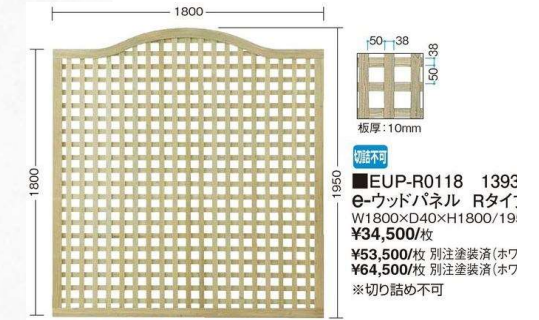

ピンクエゴノキ(エゴノキ科) 落葉小高木

o様 フェンスプラン2

イメージ 2012-05

キンカン5
(収穫12-1)

木香バラ(バラ科)
半常緑つる性低木

キイチゴ(バラ科)
落葉つる低木

1型W11を横方向に使用して、段差のある目かくしに(現場塗装)

(高麗菜主(根〜上) 園用(根)よりJIS規格にてJIS規格を厳守、またJIS規格に準拠するお取り扱い)