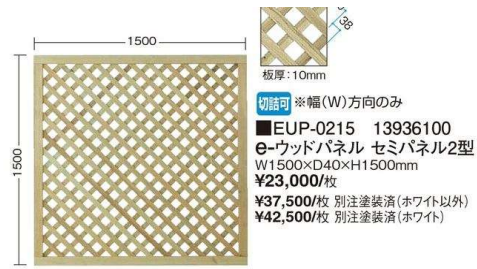

ピンクエゴノキ(エゴノキ科) 落葉小高木

o様 フェンスプラン2

イメージ 2012-05

キンカン5
(収穫12-1)

木香バラ(バラ科)
半常緑つる性低木

キイチゴ(バラ科)
落葉つる低木

1型W11を横方向に使用して、段差のある目かくしに(現場塗装)

(高麗菜主(根〜上) 園用(根)よりJIS規格にてJIS規格を厳守、またJIS規格に準拠するお取り扱い)