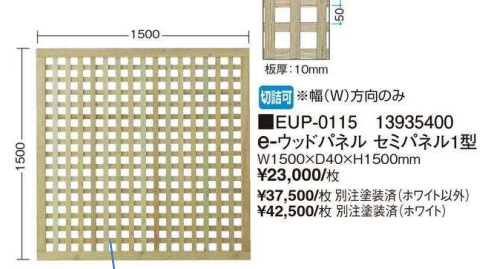

ピンクエゴノキ(エゴノキ科) 落葉小高木

o様 フェンスプラン2

イメージ 2012-05

キンカン5
(収穫12-1)

木香バラ(バラ科)
半常緑つる性低木

キイチゴ(バラ科)
落葉つる低木

1型W11を横方向に使用して、段差のある目かくしに(現場塗装)

(高麗菜主(根〜上) 園用(根)よりJIS規格にてJIS規格を厳守、またJIS規格に準拠するお取り扱い)