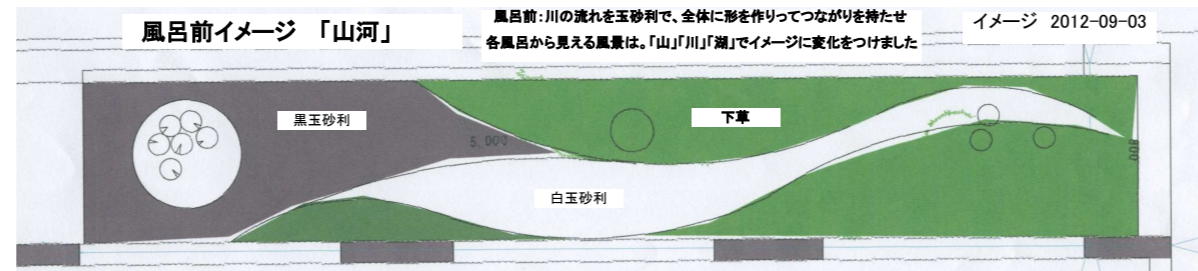

宅内の小スペースを工夫して坪庭風に
[コト竹 別注 ▶P.102]

↓透水性のある、土間のような舗装材(自然の風合いが楽しめます)

Quality of Garden Life Style
ガーデン舗装材

庭真砂

自然土使用の景観舗装材

- 天然真砂土が主成分で、環境にやさしい
- 優れた透水力・保水力・耐久性
- 中性のため土に固ります(庭真砂ライトは除く)

庭真砂(布用土)庭真砂ライト

庭真砂(1袋150kg)に対し、硬化促進剤125ccを必ず4リットルで薄めます。