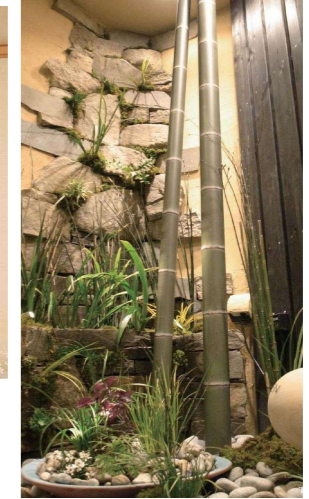

宅内の小スペースを工夫して坪庭風に
[コト竹 別注 ▶P.102]

↓透水性のある、土間のような舗装材(自然の風合いが楽しめます)

Quality of Garden Life Style
ガーデン舗装材

庭真砂

自然土使用の景観舗装材

- 天然真砂土が主成分で、環境にやさしい
- 優れた透水力・保水力・耐久性
- 中性のため土に固ります(庭真砂ライトは除く)

庭真砂(布用土)庭真砂ライト

庭真砂(1袋150kg)に対し、硬化促進剤125ccを必ず4リットルで薄めます。

一次加水

人工苔 下層の景を引き締めるグランドカバー

GN-01 2150200 コケマット 27x27cm ¥3,000/本	GN-02 2150100 コケマット 27x27cm ¥3,000/本	GN-03 2150400 コケマット 27x27cm ¥3,000/本
GN-04 2150300 コケマット 27x27cm ¥3,000/本	GN-05 2150500 コケマット 27x27cm ¥3,000/本	GN-06 2150600 コケマット 27x27cm ¥3,000/本
GN-07 2150700 コケマット 27x27cm ¥3,000/本	GN-08 2150800 コケマット 27x27cm ¥3,000/本	GN-09 2150900 コケマット 27x27cm ¥3,000/本