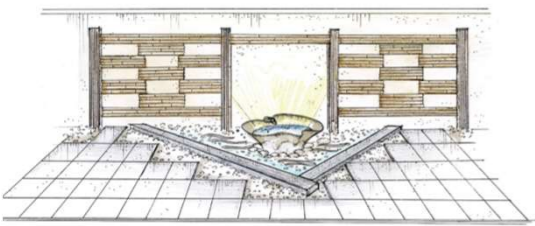

oo邸 2Fガーデンプラン P1

風呂前プラン1 「和 やわらぎ」

イメージ 2013-04-08

和風ライト

夜の庭を情緒ある輝きで満たす

ローボルト LEDライト

- 1 より明るい光が魅力
- 2 季節感に応じて光が透べる
- 3 優れた安全性
- 4 こだわりの照明設計に

100Vライト

フロン経から漏れ出す優しい光が和の落ち着いた雰囲気を演出します

パティオプラン2 「温 めくもり」

イメージ 2013-04-08