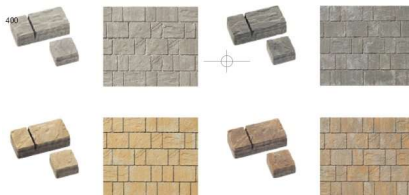

樹脂木Bフェンス
H800

プラスGフレーム
ム&Gルーフ

リクシル アーキデュオ プレミアムワイド60-57 ロング柱

コンクリート
金コテ仕上げ

アップアレンガ
又はカシヤアプローチ敷き

石畳風ブロック敷き(カシヤ)

SUS抜きベースサイン

エクスポスト(ヴェール)

樹脂木スリット
フェンス
H1500

樹脂木Bフェンス
H1500

マリンライト

蛍光灯 10形電球形蛍光灯			白熱灯 40形ミニクリプトン電球		
表札灯 (PK-14型) 周波数 商品コード 色 価格 50Hz 共 8 VLB30 SC シェングレー ¥ 8,400 60Hz 共 8 VLB30 NK ネオブラック 8 VLB30 PW ホワイト 8 VLB30 CW ケルホワイト			マリンライト (PH-20型) 周波数 商品コード 色 価格 50Hz 共 8 VLA12 SC シェングレー ¥ 14,100 60Hz 共 8 VLA12 NK ネオブラック 8 VLA12 DB ディープブルー 8 VLA12 CW ケルホワイト		
<small>10形電球形蛍光灯(クリプトン) 電球色: E17 7W W125-H125-P44-K316-1.0kg</small>			<small>40形ミニクリプトン電球(クリプトン) 1灯(110V用) E17 31W φ125-P44出(出)160-1.0kg ■仕様</small>		