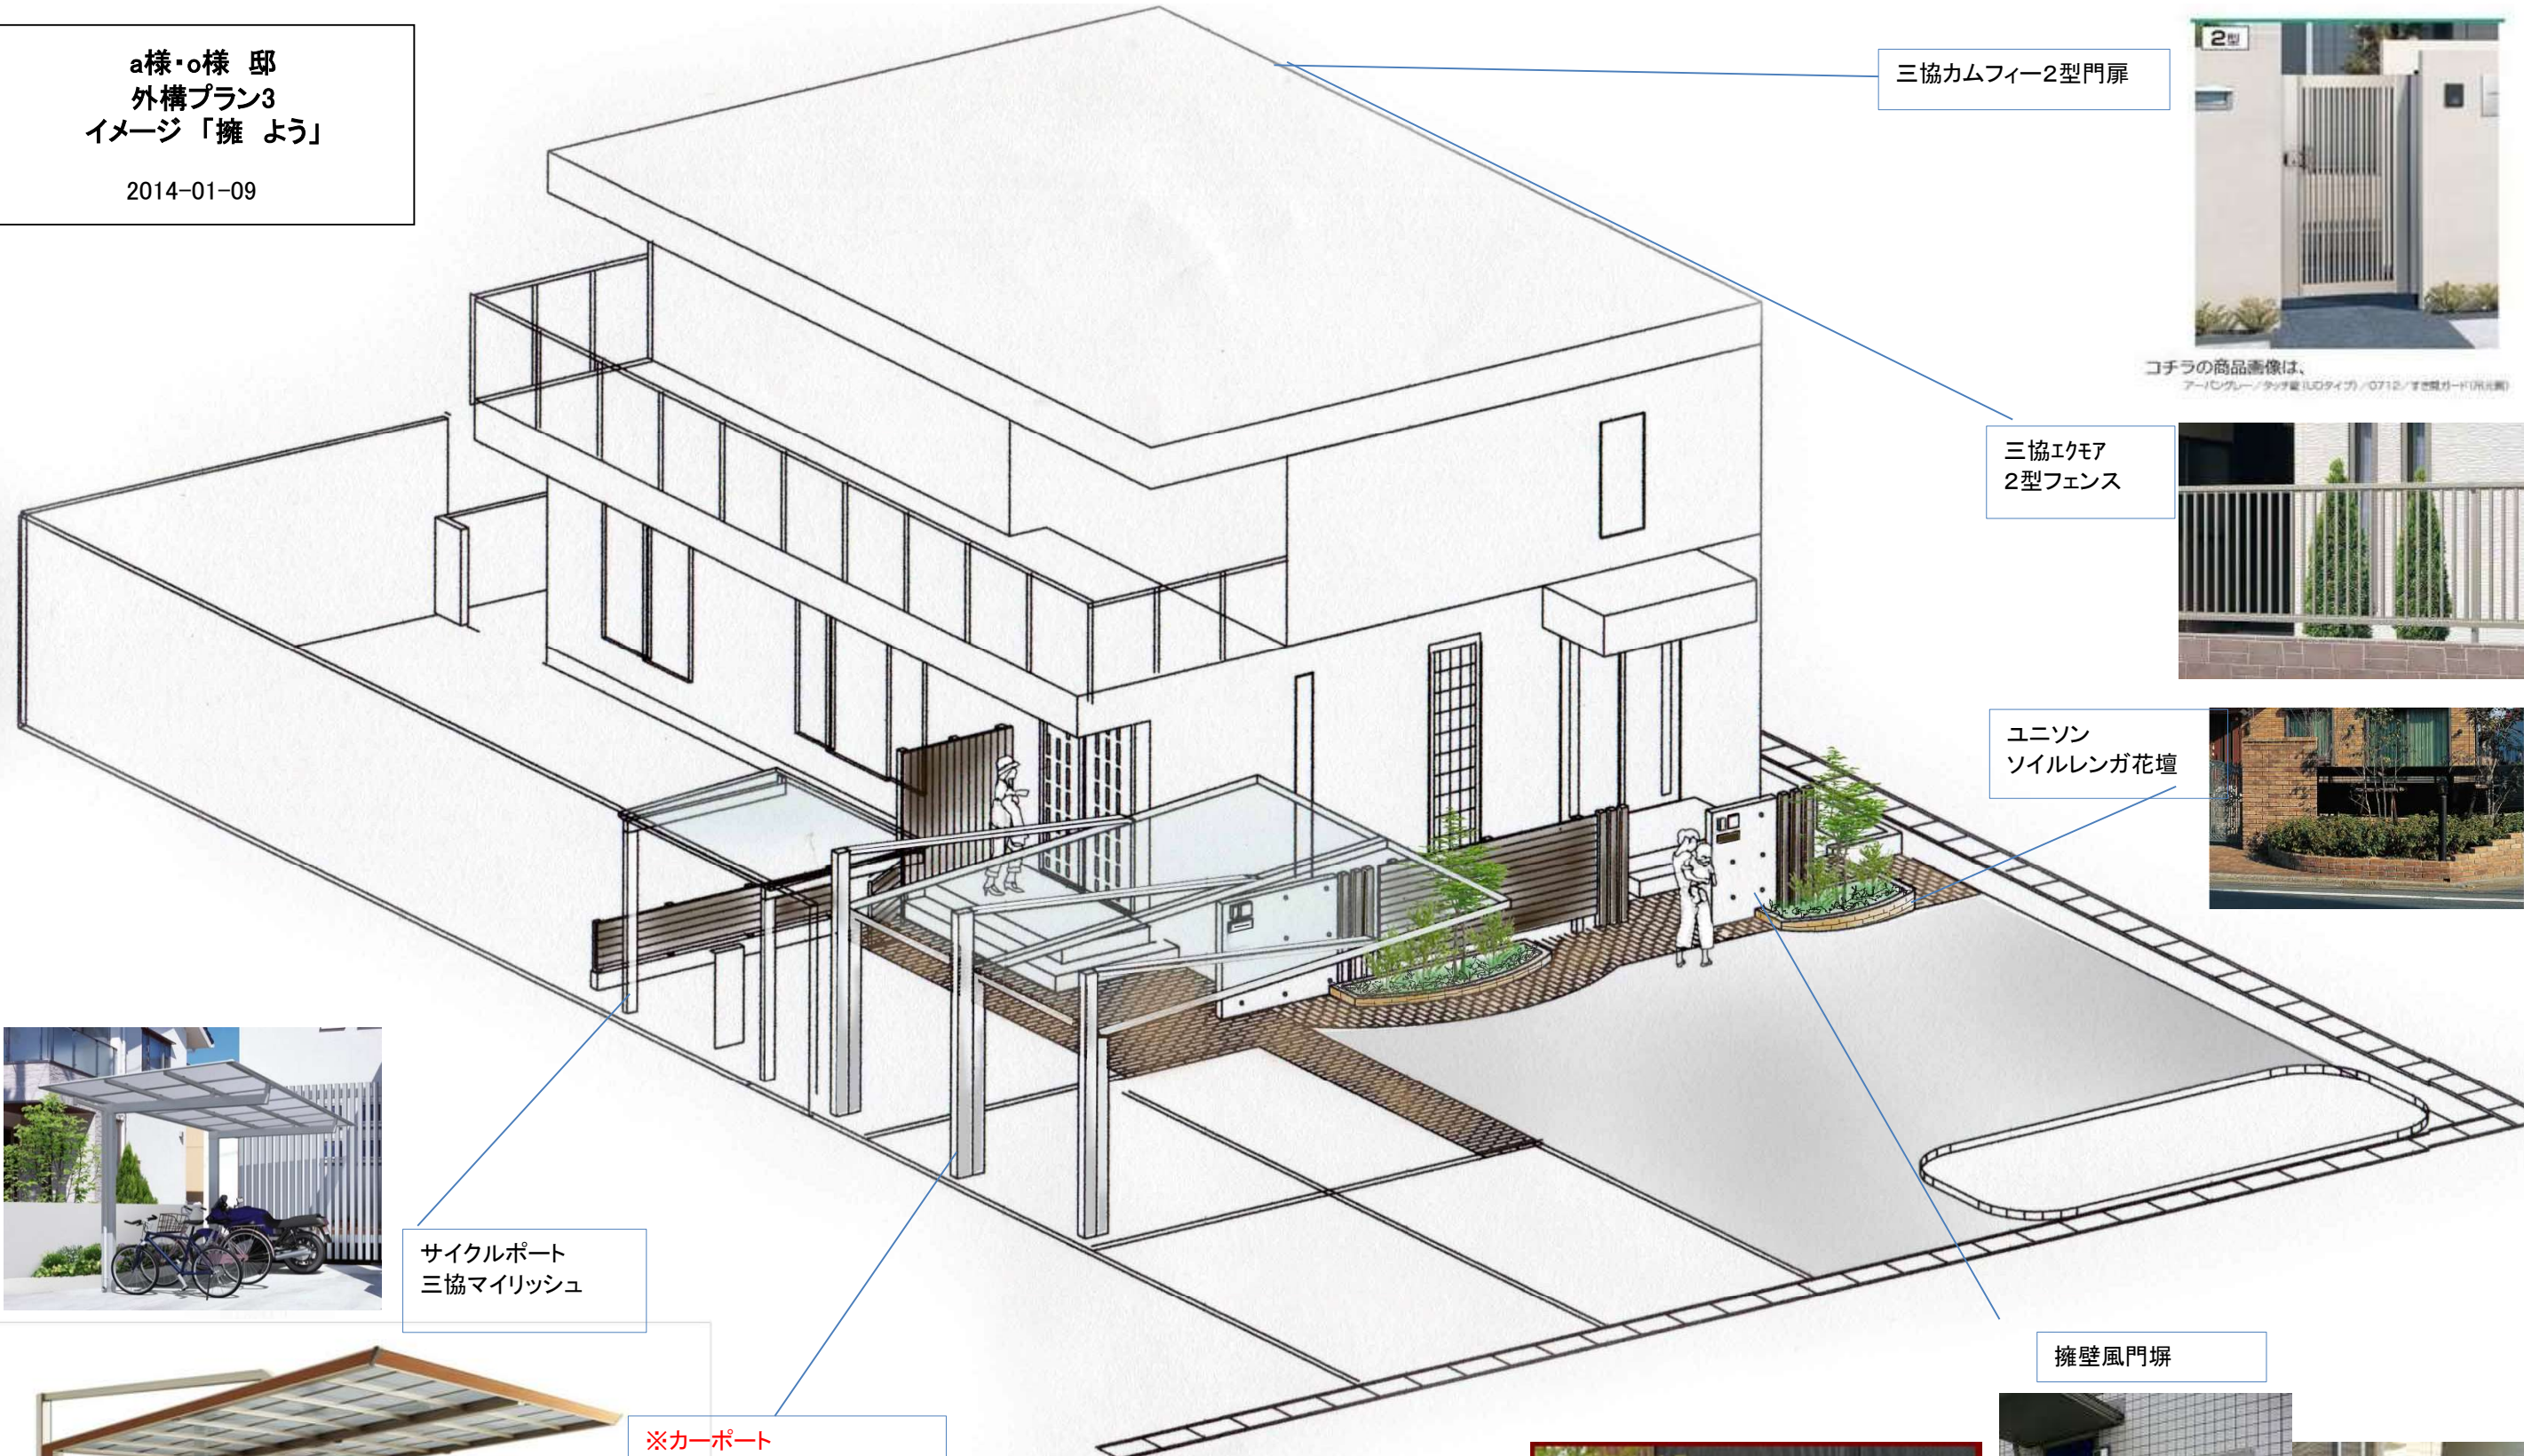

樹脂木スリット
フェンス
H1500

樹脂木Bフェンス
H1500

マリンライト

蛍光灯 10形電球形蛍光灯			白熱灯 40形ミニクリプトン電球		
表札灯 (PK-14型) 周波数 商品コード 色 価格 50Hz 共 8 VLB30 SC シェングレー ¥ 8,400 60Hz 共 8 VLB30 NK ネオブラック 8 VLB30 PW ホワイト 8 VLB30 CW ケルホワイト			マリンライト (PH-20型) 周波数 商品コード 色 価格 50Hz 共 8 VLA12 SC シェングレー ¥ 14,100 60Hz 共 8 VLA12 NK ネオブラック 8 VLA12 DB ディープブルー 8 VLA12 CW ケルホワイト		
<small>10形電球形蛍光灯(クリプトン) 電球色: E17 7W W125-H125-P44-K316-1.0kg</small>			<small>40形ミニクリプトン電球(クリプトン) 1灯(110V用) E17 31W φ125-P44出(出)160-1.0kg ■仕様</small>		

アーキキャスト門扉片開き
W800XH1000

a様・o様 邸
外構プラン3
イメージ「擁 よう」

2014-01-09

三協カムフィー2型門扉

コチラの商品画像は、
アーレンブルー/タチバナ白/0712/すきガード(別売)

三協エクモア
2型フェンス

ユニゾン
ソイルレンガ花壇

サイクルポート
三協マイリッシュ