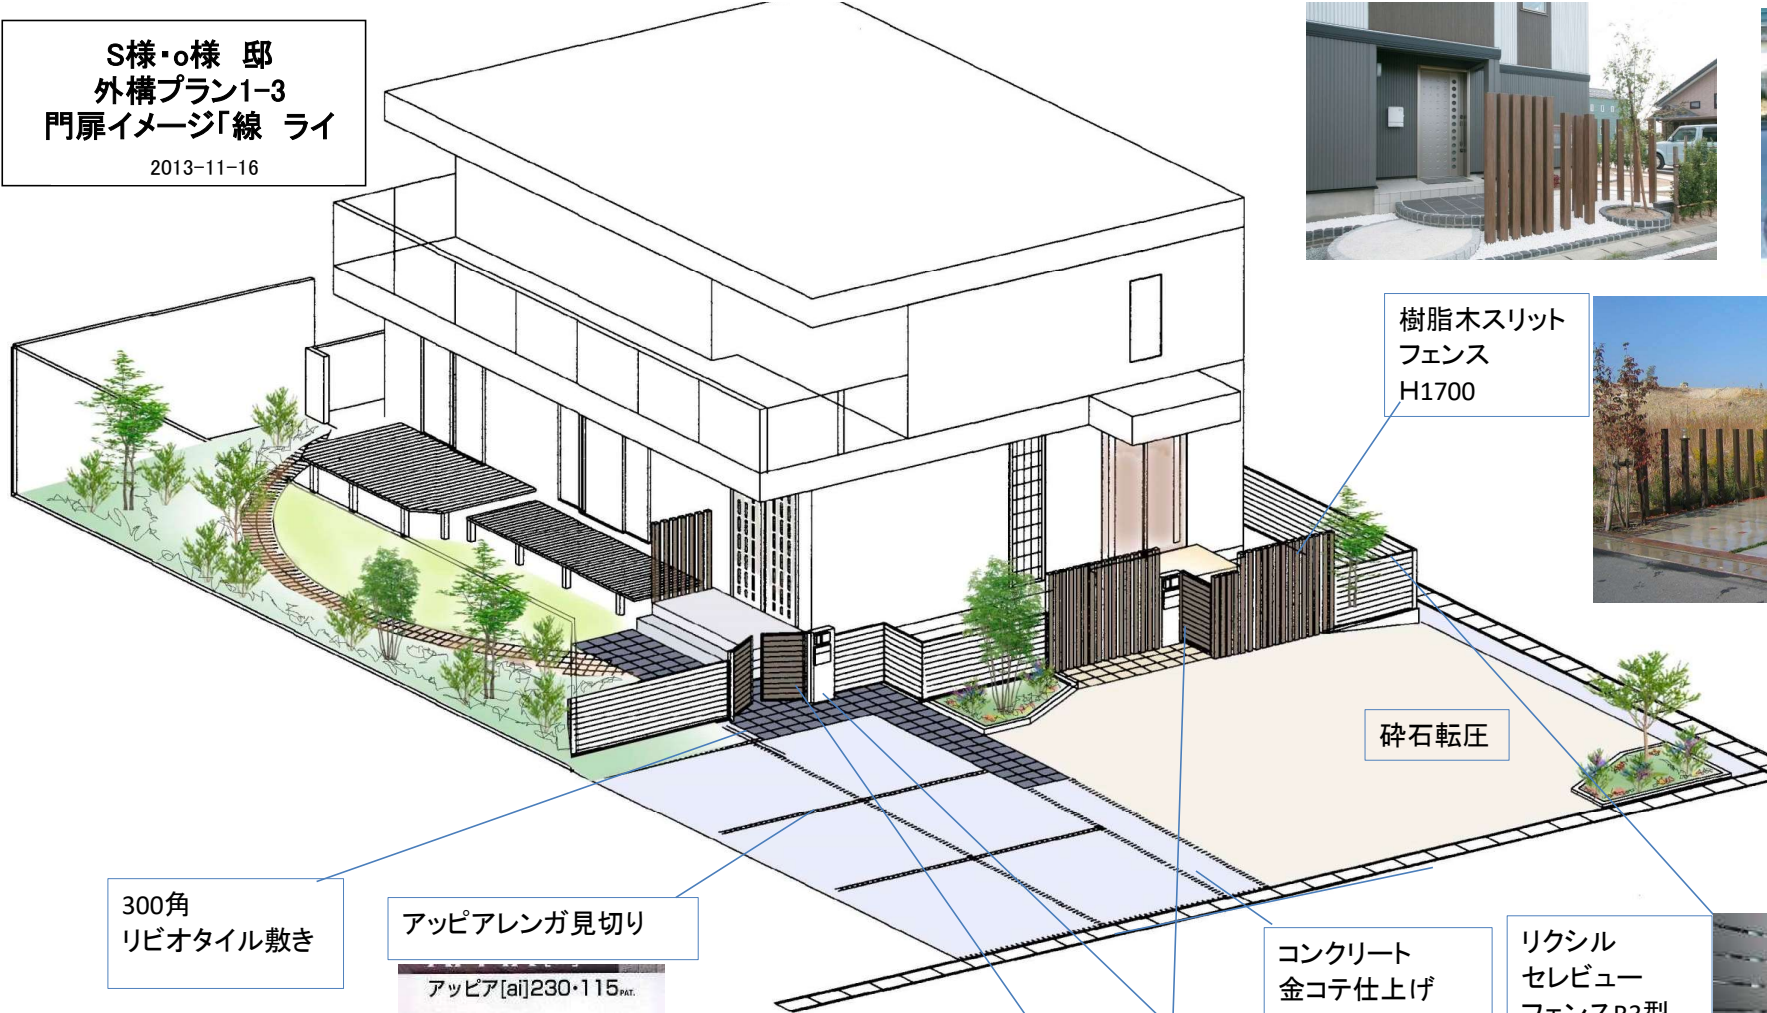

S様・o様 邸
外構プラン1-3
門扉イメージ「線 ライ」

2013-11-16

樹脂木スリット
フェンス
H1700

砕石転圧

コンクリート
金コテ仕上げ

リクシル
セレビュー
フェンスR3型
H1000

セレビュー門扉両開き
W700X2H1000

機能門柱
(ヴェール
ファンクション
ユニット ワイド)

アーキキャスト門扉片開き
W800XH1000

組み合わせ例13-②
セット価格…… ¥121,000

300角
リビオタイル敷き

アッピアレンガ見切り

リビオ[ai]60・80 NEW

コンクリート製

s様・o様 邸
外構プラン2
イメージ「洗しぶみ」

2013-12-24