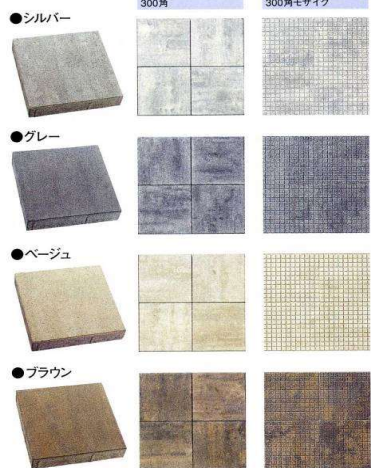

アーキキャスト門扉片開き
W800XH1000

組み合わせ例13-②
セット価格…… ¥121,000

300角
リビオタイル敷き

アッピアレンガ見切り

リビオ[ai]60・80 NEW

コンクリート製

s様・o様 邸
外構プラン2
イメージ「洗しぶみ」

2013-12-24

樹脂木Bフェンス
H800

プラスGフレーム
ム&Gルーフ

リクシル アーキデュオ プレミアムワイド60-57 ロング柱

コンクリート
金コテ仕上げ

アップアレンガ
又はカシヤアプローチ敷き

石畳風ブロック敷き(カシヤ)

SUS抜きベースサイン

エクスポスト(ヴェール)