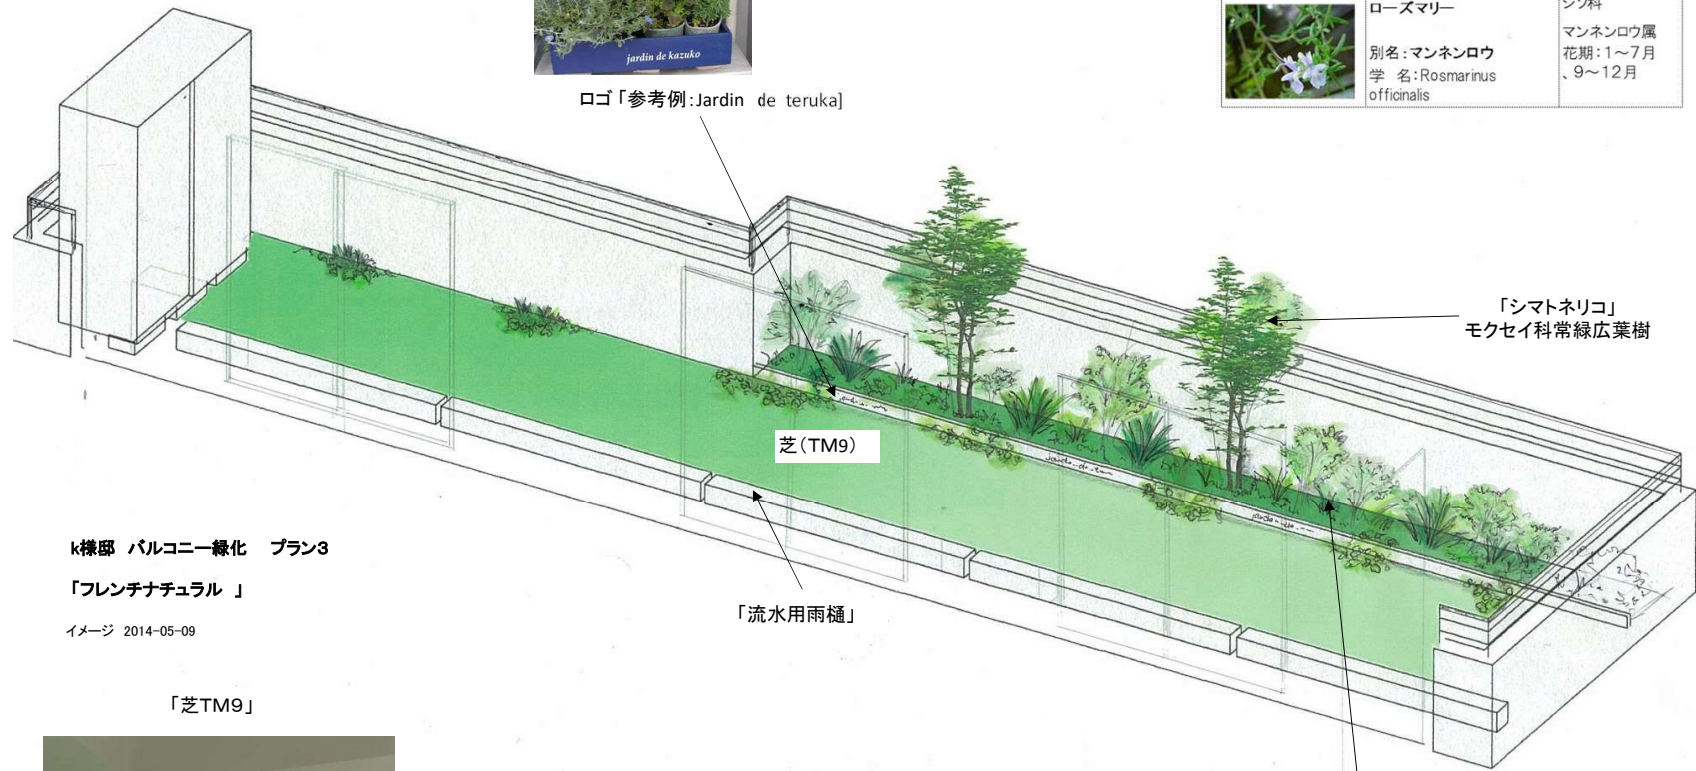

ロゴ「参考例:Jardin de teruka」

 <p>コデマリ 別名: スズカケ 学名: <i>Spiraea cantoniensis</i> Lour</p>	<p>バラ科 シモツケ属 花期: 4~5月</p>	 <p>シモツケ サマーワイン 別名: テマリシモツケ 学名: <i>Physocarpus opulifolius</i> Summer Wine</p>	<p>バラ科 テマリシモツケ属 花期: 5月</p>
 <p>ローズマリー 別名: マンネンロウ 学名: <i>Rosmarinus officinalis</i></p>			<p>シソ科 マンネンロウ属 花期: 1~7月、9~12月</p>

k様邸 バルコニー緑化 プラン3
「フレンチナチュラル」
イメージ 2014-05-09

「芝TM9」

クリスマスローズ
(キンポウゲ科)

ユキノシタ
(ユキノシタ科) 常緑

初雪カズラ
(キョウチクトウ科) 常緑

アジュガ
(シソ科) 常緑

ツルニチニチソウ
(キョウチクトウ科)

雨水タンク「雨音薫150L」