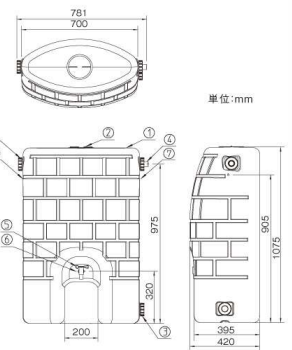

k様邸 バルコニー緑化 プラン3
「フレンチナチュラル」
イメージ 2014-05-09

「芝TM9」

クリスマスローズ
(キンポウゲ科)

ユキノシタ
(ユキノシタ科) 常緑

初雪カズラ
(キョウチクトウ科) 常緑

アジュガ
(シソ科) 常緑

ツルニチニチソウ
(キョウチクトウ科)

雨水タンク「雨音薫150L」