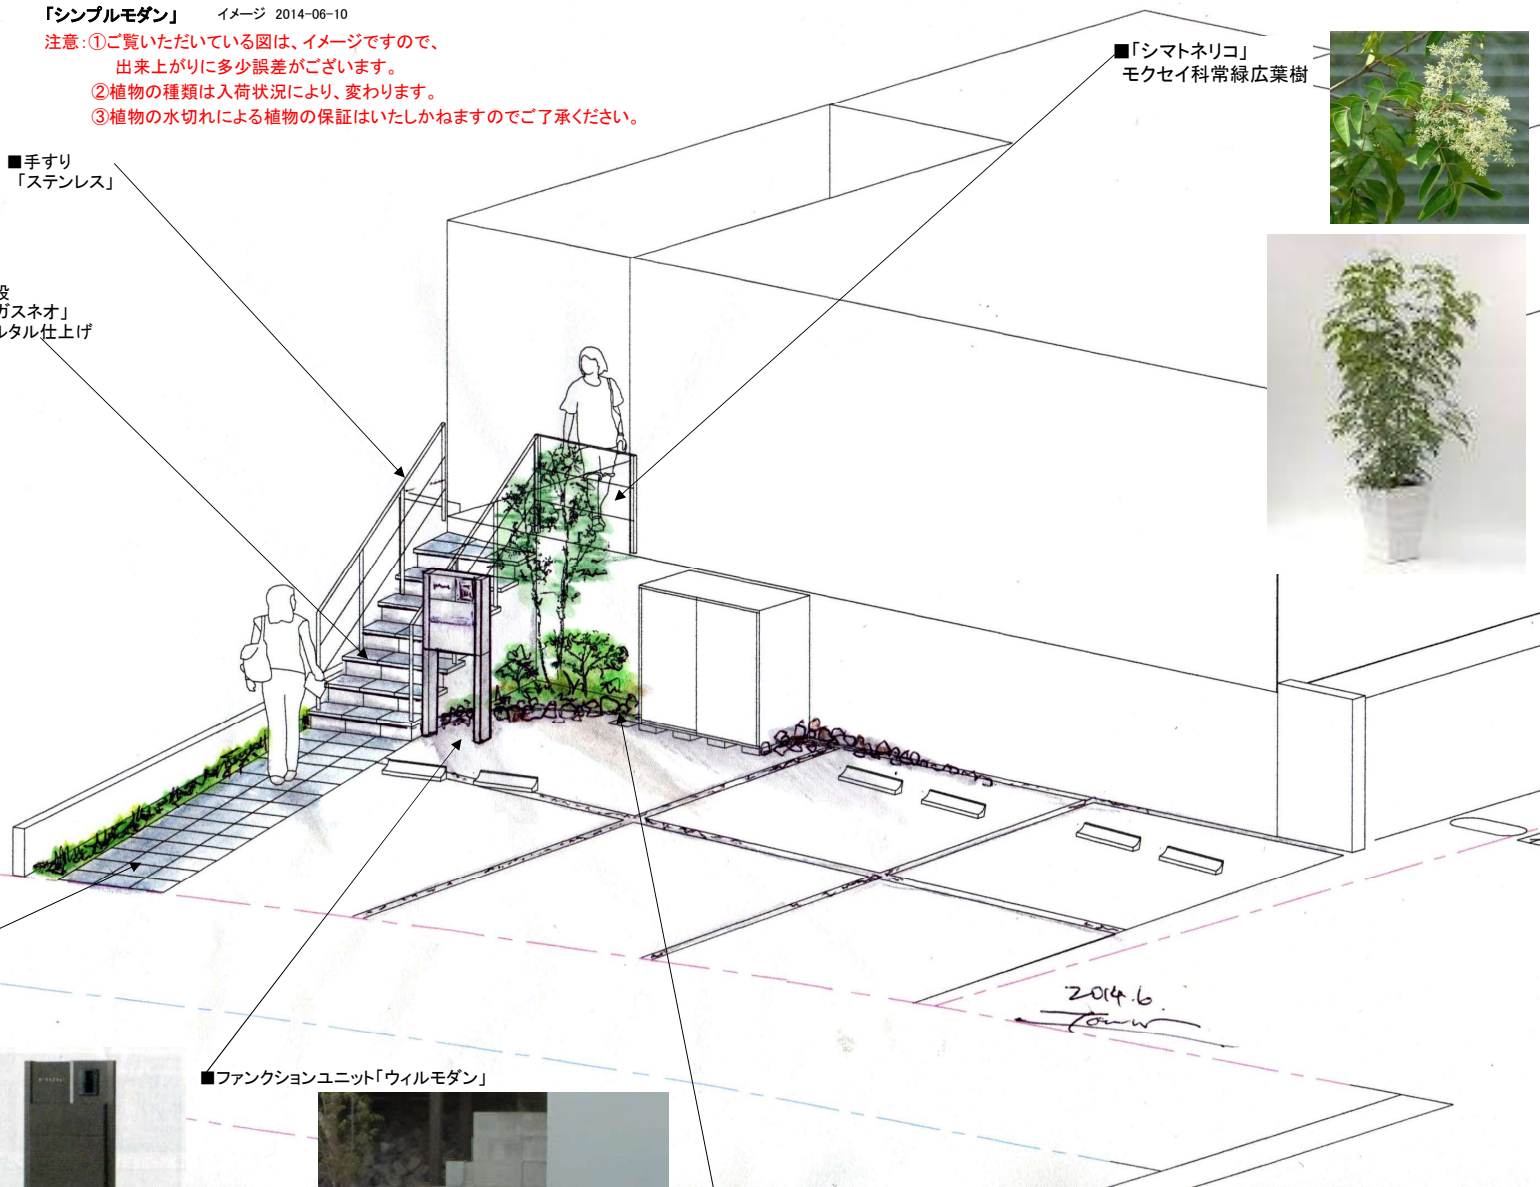

o様邸 アプローチ プラン1

「シンプルモダン」 イメージ 2014-06-10

注意:①ご覧いただいている図は、イメージですので、
出来上がりに多少誤差がございます。
②植物の種類は入荷状況により、変わります。
③植物の水切れによる植物の保証はいたしかねますのでご了承ください。

■手すり
「ステンレス」

■「シマトネリコ」
モクセイ科常緑広葉樹

■階段
「ベガスネオ」
他モルタル仕上げ

■アプローチ通路
コンクリートブロック
「リビオ」300角

■ファンクションユニット「ウィルモダン」

■植栽周り(ごろた石)