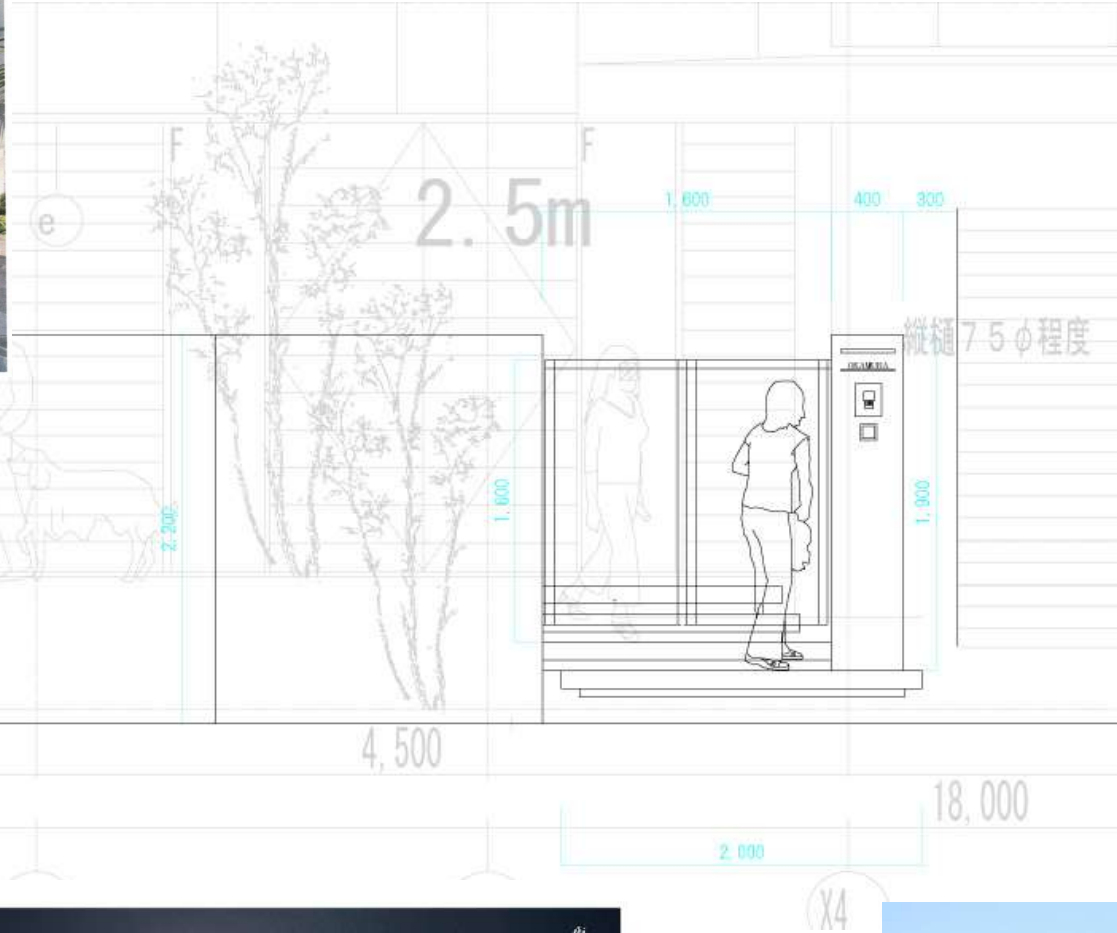

門柱 アプローチプラン26

イメージ 2015-05-09

COLLANA

カラー

オブジェのような魅力。

1. カラー105
 ● 価格: ¥28,000
 ● 仕様: ...
 ● ...

2. カラー116
 ● 価格: ¥28,000
 ● 仕様: ...
 ● ...

E14P247

INTERPHONE COVER
Muur インターホンカバー ミュール

NAKANO

Arc Light

アークライト

E14P494

スマートなファルムが美しく灯る。

WATANABE

■ アークライト
 ○価格 ¥81,000
 ○価格 ¥90,000
 ○価格 ¥91,000

E14P322

NOMURA

夜のファサードに馴染む
 上質な光の演出

OPTION

- トランス
- 明暗センサ (独立型)

前面スタイル セキュリティ

OPENSTYLE & SECURITY

正面から投入、取り出しは背面から。