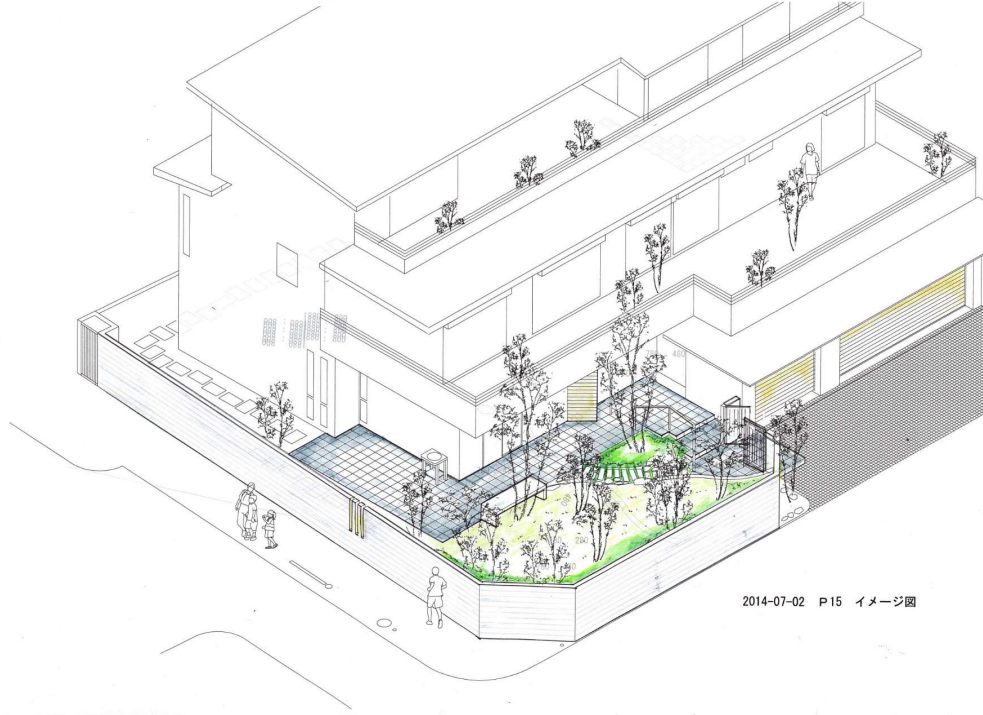

南庭プラン1 「明・輝き・草原」

イメージ 2015-01-17

風呂前: 全体に川の流れるように、玉砂利で形を作り。つながりを持たせ
男風呂・女風呂から見える風景は、違いを持たせ変化をつけたいだろうか？

2014-07-02 P15 イメージ図

ボスト (VARIO NEO barbol) と同じカラー
JTLメーションのライト、スタンドライトや
シーリングライトとしてお楽しみいただけます。

Type03 (9000)

Type04 (10000)

LED アプローチライト

Type03 価格: ¥69,500
Type04 価格: ¥69,500

LED アプローチライトは、浴室・玄関・廊下などに設置して、照明とインテリアを同時に楽しむことができます。

LED APPROACH LIGHT

LED アプローチライト

LED アプローチライトは、浴室・玄関・廊下などに設置して、照明とインテリアを同時に楽しむことができます。

LED アプローチライトは、浴室・玄関・廊下などに設置して、照明とインテリアを同時に楽しむことができます。

LED アプローチライトは、浴室・玄関・廊下などに設置して、照明とインテリアを同時に楽しむことができます。

オンリーワン ライト