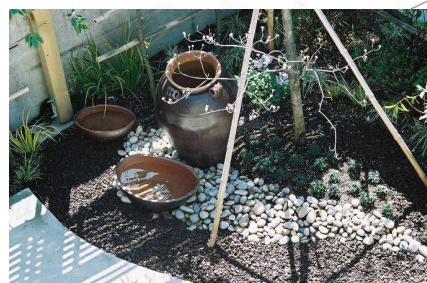

RS-4544

コケモモ(ツバキ科)常緑小低木

ツバキ(ツバキ科)常緑中木

オモト(スズラン科)常緑高木

斑入りヤブコウジ
(ヤブコウジ科)常緑小低木

マンリョウ(ヤブコウジ科)常緑小低木

センリョウ(ヤブコウジ科)常緑小低木

バルコニーガーデンプラン2 「シンプル 和モダン」

2015-02-23イメージ

瓦色に合わせた
器やレンガ

鉢や壺

つぼみやすばち
壺型水鉢