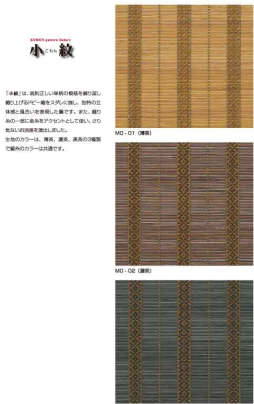

RS-4544

コケモモ(ツバキ科)常緑小低木

ツバキ(ツバキ科)常緑中木

オモト(スズラン科)常緑高木

斑入りヤブコウジ
(ヤブコウジ科)常緑小低木

マンリョウ(ヤブコウジ科)常緑小低木

センリョウ(ヤブコウジ科)常緑小低木

バルコニーガーデンプラン2 「シンプル 和モダン」

2015-02-23イメージ

瓦色に合わせた
器やレンガ

鉢や壺

つぼみやすばち
壺型水鉢