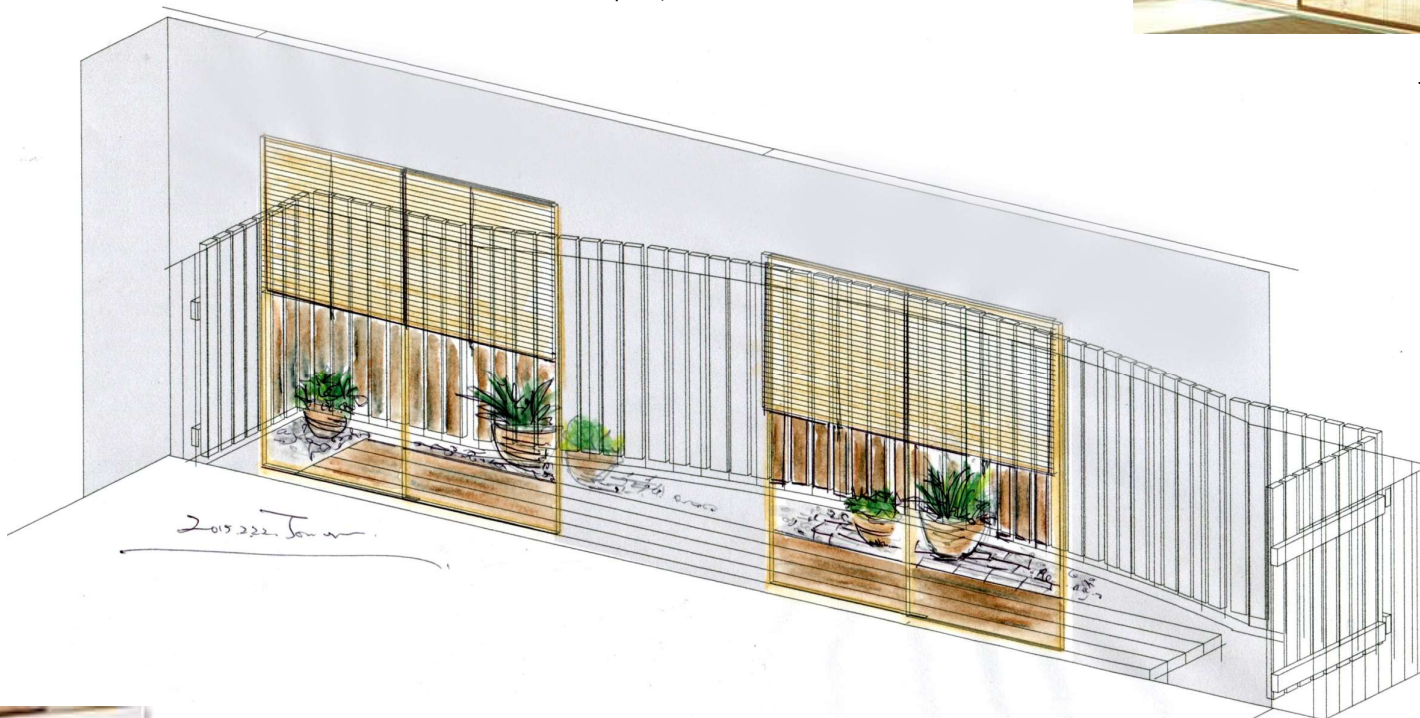

RS-4544

コケモモ(ツバキ科)常緑小低木

ツバキ(ツバキ科)常緑中木

オモト(スズラン科)常緑高木

斑入りヤブコウジ
(ヤブコウジ科)常緑小低木

マンリョウ(ヤブコウジ科)常緑小低木

センリョウ(ヤブコウジ科)常緑小低木

バルコニーガーデンプラン2 「シンプル 和モダン」

2015-02-23イメージ

瓦色に合わせた
器やレンガ

鉢や壺

つぼみやすばち
壺型水鉢