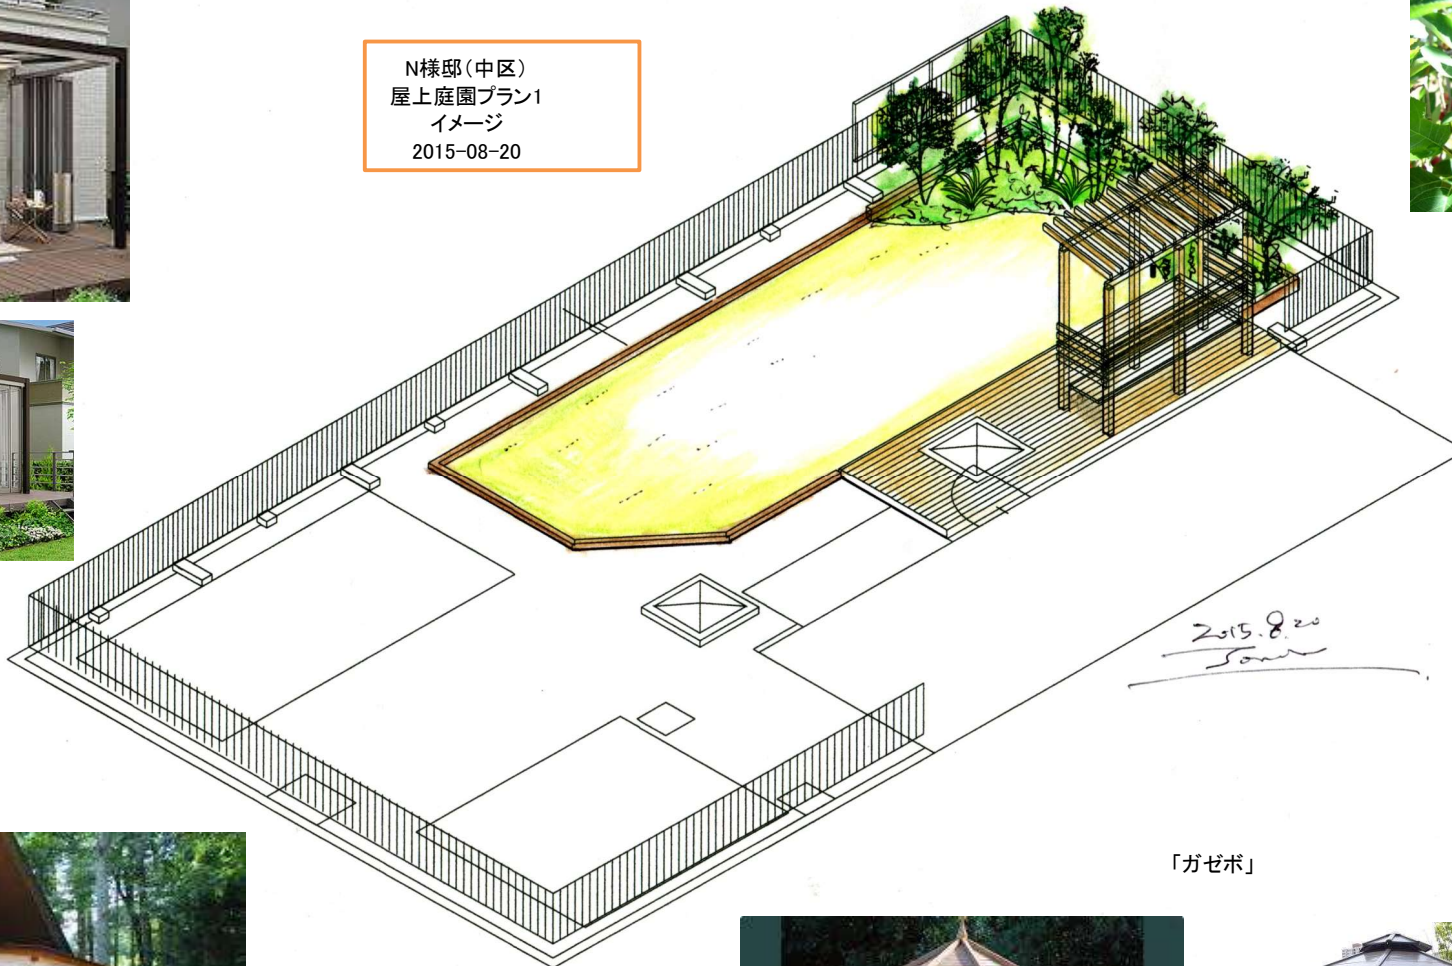

「ガーデンルーム」

N様邸(中区)  
屋上庭園プラン1  
イメージ  
2015-08-20

「ガゼボ」

「ジュンベリー」  
バラ科 落葉広葉樹

DATA  
設計・施工 トクワ  
庭の面積 約 80㎡  
竣工日 2007年8月

「エゴノキ」  
エゴノキ科  
落葉広葉樹

「コンサバトリー」