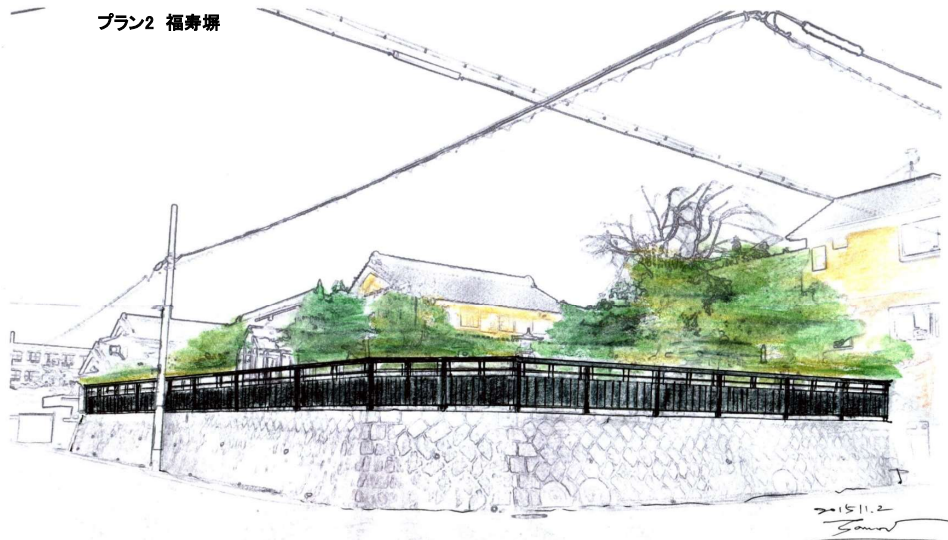

柴田様邸 現状

柴田様邸 フェンス プラン3 木樹脂フェンス  
イメージ 2015-11-02

注意:①ご覧いただいている図は、イメージですので、  
出来上がりに多少誤差がございます

■プラン4 化粧ブロック 笠石仕上げ

■木樹脂フェンス

注意:①ご覧いただいている図は、イメージですので、  
出来上がりに多少誤差がございます。

柴田様邸 現状

プラン1 プレスタフェンス

■リクシル プレスタフェンス3型T-6 W1979 本体¥18,500

■リクシル プレスタフェンス3型T-6 W1979 本体¥18,500

プラン2 福寿塀

プラン2 福寿塀

■リクシル 福寿塀2型T-10 W2000 本体¥74,800 笠木Bタイプ¥17,200

注意②:プラン3の福寿塀は、ブロックを積まずに  
施工できるかどうかの確認後のお見積りになります。