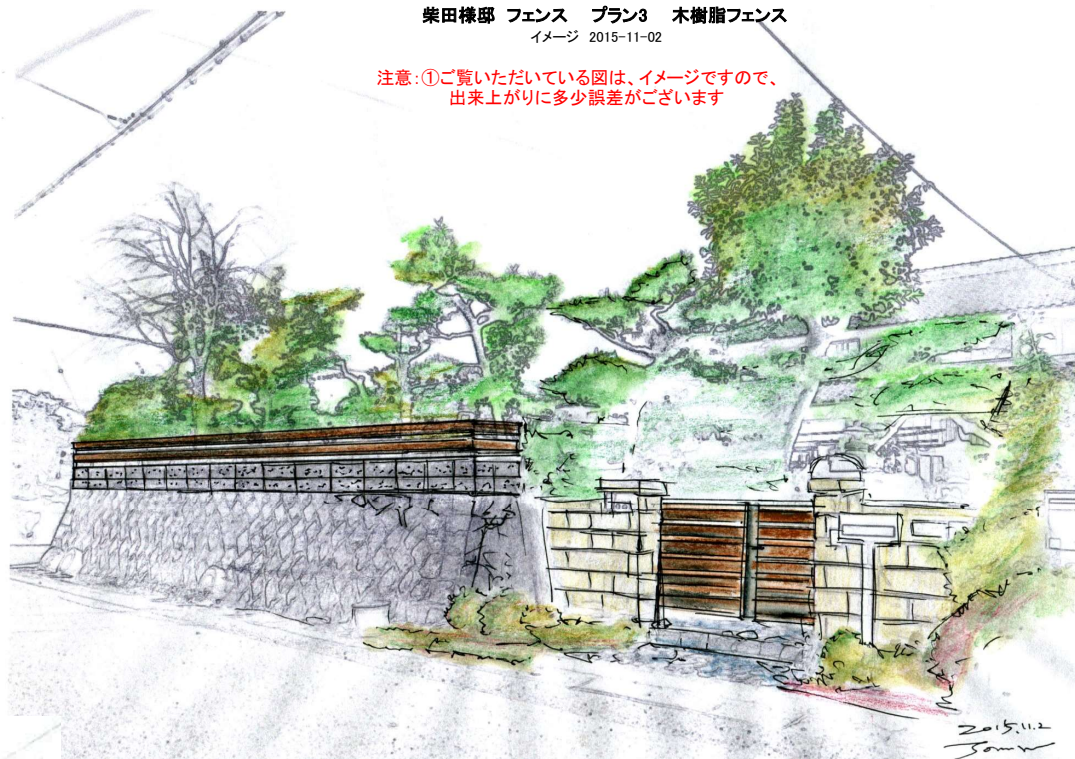

柴田様邸 現状

柴田様邸 フェンス プラン3 木樹脂フェンス  
イメージ 2015-11-02

注意:①ご覧いただいている図は、イメージですので、  
出来上がりに多少誤差がございます

■プラン4 化粧ブロック 笠石仕上げ

■木樹脂フェンス

注意:①ご覧いただいている図は、イメージですので、  
出来上がりに多少誤差がございます。

柴田様邸 現状

プラン1 プレスタフェンス

■リクシル プレスタフェンス3型T-6 W1979 本体¥18,500

■リクシル プレスタフェンス3型T-6 W1979 本体¥18,500

プラン2 福寿塀

プラン2 福寿塀

■リクシル 福寿塀2型T-10 W2000 本体¥74,800 笠木Bタイプ¥17,200

注意②:プラン3の福寿塀は、ブロックを積まずに  
施工できるかどうかの確認後のお見積りになります。