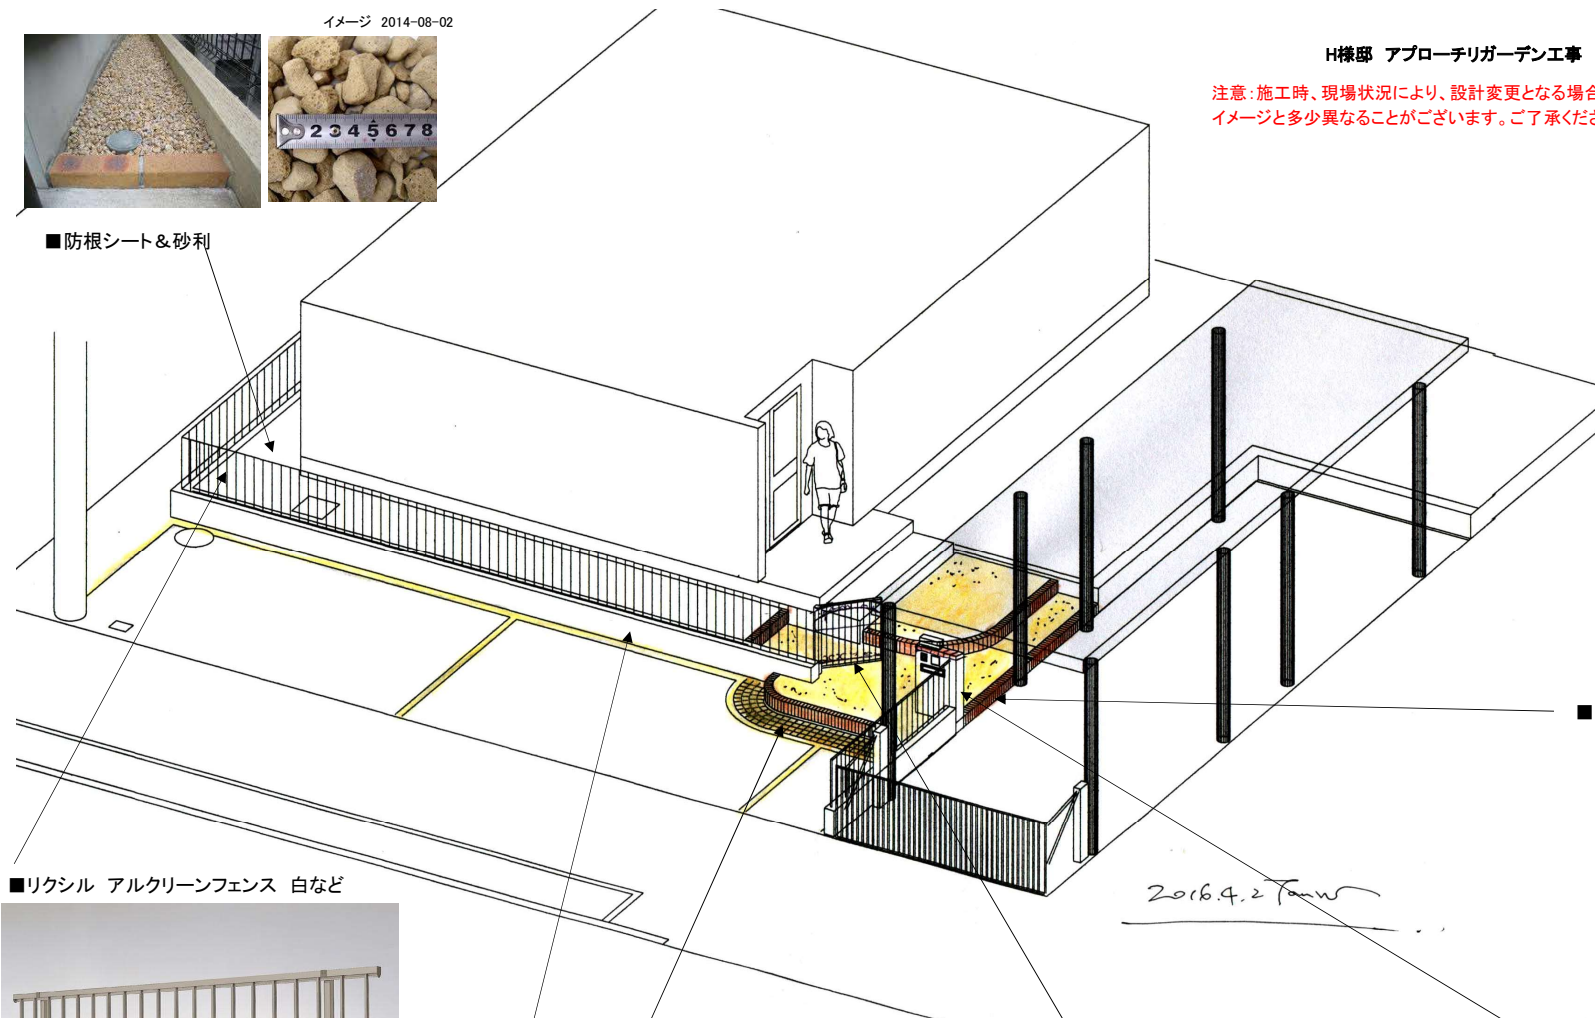

H様邸 アプローチガーデン工事 プラン1

注意：施工時、現場状況により、設計変更となる場合がございます。
イメージと多少異なる場合がございます。ご了承ください。

■防根シート&砂利

■リクシル アルクリーンフェンス 白など

■ブロック白壁イメージ

■100角ブロック敷き（ユニソアuppia・カシアな

■ランダムに敷き詰められた花崗岩の石畳を表現した、舗装用コンクリートブロック。
角の取れたアンティークな表情は、古代ローマの街道「アッピア街道」の名のイメージ通り、長い年月を経て丸みを帯びたヨーロッパの敷石を思わせます。

2B-15タイプ

■階段イメージ レンガ小端立&リンクすテン

2016.4.2 Tanw

■リクシル ラフィーネ門扉4型 ブラック

■ リクシル 鋳物枠ステンレ
¥39,000

■ リクシル ラフィーネサイン
¥45,000

■門袖イメージ