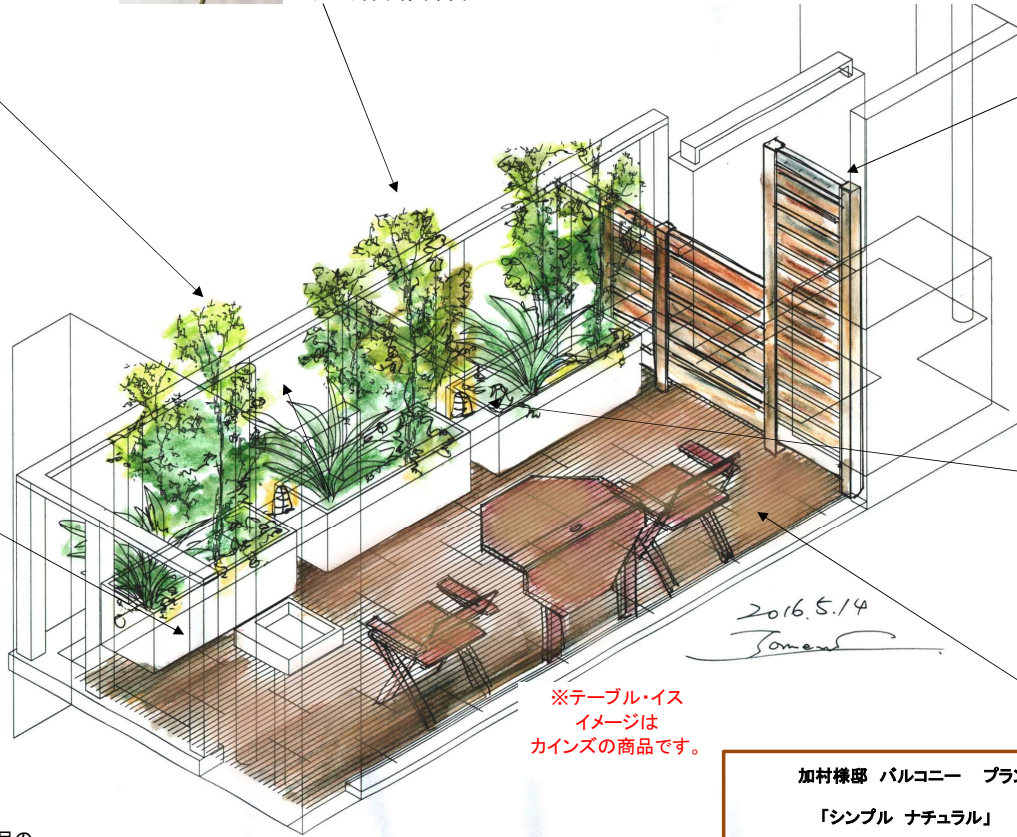

■「シマトネリコ」  
モクセイ科常緑広葉樹

■「オリーブ」  
モクセイ科常緑中高木

ブルーベリー  
(つつじ科) 落葉低木

ローズマリー  
(しそ科) 常緑低木

アジサイ  
(アジサイ科) 落葉低木

■目隠しパーテーション  
木製 横ボーダー

■ファイバーポット80  
80外寸  
W80×D37×H37cm重量  
14kg価格 20,000円

※テーブル・イス  
イメージは  
カインズの商品です。

■ガーデンライト  
¥9,800X2

Marine Lamp  
2号 Deck Light

加村様邸 バルコニー プラン2

「シンプル ナチュラル」

イメージ 2016-05-14

■木ウッドデッキパネル40mm  
600X300¥3,024

ロータステーブル60  
¥38,500X1

ロータステーブル80  
¥55,000X1