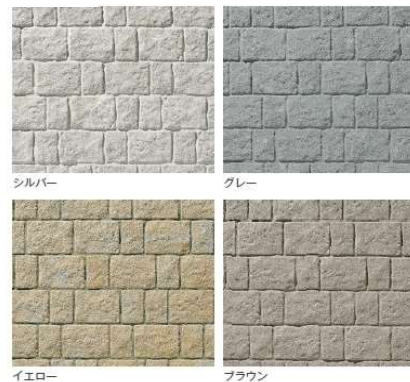

■オリーブ
(モクセイ科)常緑中高木

■ジュンベリー(バラ科)
落葉中高木

■フェスタA型フェンス

■クリーピングタイム(シソ科)常
緑地被植物

■三協アルミ
機能ポール モデア

アプローチ ■レンガブロック敷き

■防根
シート&砂利

■カーポート