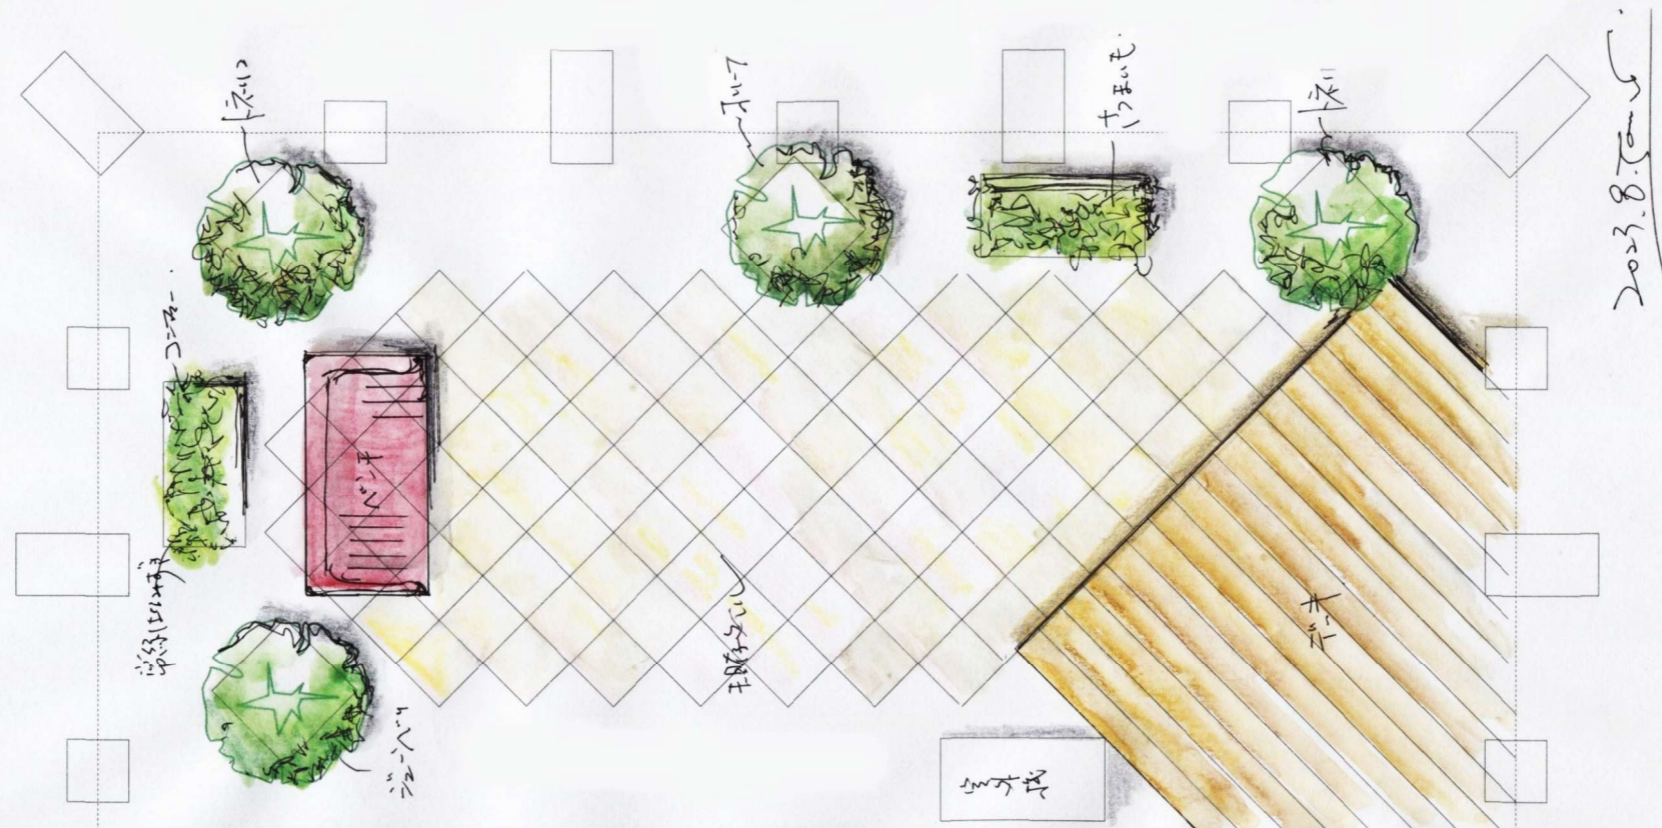

■収納ベンチ

STORAGE BENCH
ガーデン収納庫付ベンチ

■カラーイメージ

CAGRIE
interior design & style

■ライトアップイメージ

■デッキイメージ

■断熱材入り人工木デッキ

メンテナンスが容易で
美しさが長く続く

熱上昇もささくれもない安全性

S様邸マンション9F ハルコニ-プラン1

⑥「チャボヒバ」
ヒノク科常緑針葉

④「シマトネリコ」
モクセイ科常緑広葉樹

「ブルーヘブン」
ヒノク科常緑針葉

「金目つげ」
常緑樹

■デッキイメージ