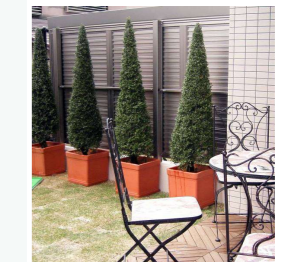

ゴーヤ(ウリ科)
落葉する性低木収穫7月頃

サツマイモ(ヒルガオ科)
落葉する植物(収穫10月頃)

木香バラ(バラ科)
半常緑する性低木
花4-5月

ミニバラ(バラ科)
落葉する性低木花4-5月

⑧「柊ホーリー」
モチノキ科常緑広葉樹

ジュンベリー
(バラ科)
落葉中高木

完成品
■NAR-C14ME 32942700
ネットベンチ
(メイス)
W1160×D700×H860mm / 8.9kg
座高: 390mm
スタッキング可
* ¥44,000/面

■収納ベンチ

STORAGE BENCH
ガーデン収納庫付ベンチ

■カラーイメージ

CAGRIE
interior design & style

■ライトアップイメージ

■デッキイメージ

■断熱材入り人工木デッキ

メンテナンスが容易で
美しさが長く続く

熱上昇もささくれもない安全性

S様邸マンション9F ハルコニ-プラン1

⑥「チャボヒバ」
ヒノク科常緑針葉

④「シマトネリコ」
モクセイ科常緑広葉樹

「ブルーヘブン」
ヒノク科常緑針葉

「金目つげ」
常緑樹

■デッキイメージ