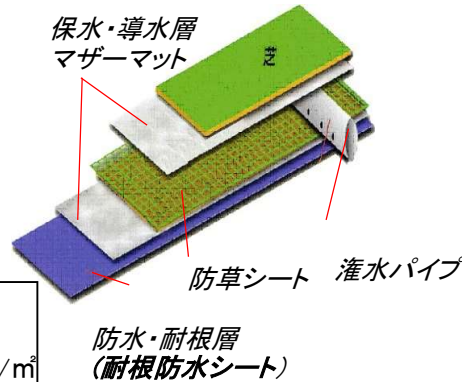

<https://teruka7787.com>

半十耕・半水耕

薄層・軽量MP緑化工法

* 設置場所等により

価格変動いたします。

事前、無料お見積り

いたしますので、

お問い合わせ下さい。

薄層・軽量MP緑化工法 I

芝

＜マザーマットに地被植物を
這わせるシンプルな緑化方法＞

芝生構造図
湿潤時重量 約20kg/m²

薄層・軽量MP緑化工法 II

花&樹木

＜マザーマットとマザーポットとを
組み合わせる緑化方法＞

花壇構造図