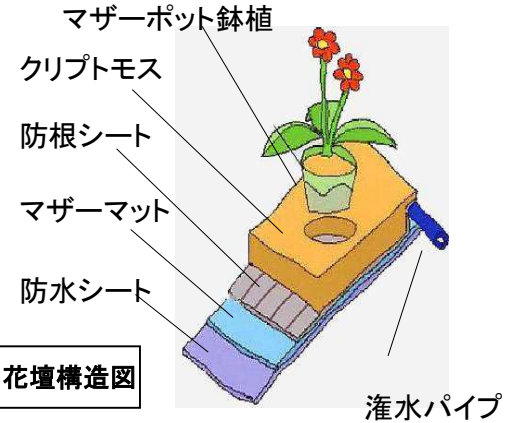

薄層・軽量MP緑化工法 I

芝

＜マザーマットに地被植物を
這わせるシンプルな緑化方法＞

芝生構造図
湿潤時重量 約20kg/m²

薄層・軽量MP緑化工法 II

花&樹木

＜マザーマットとマザーポットとを
組み合わせる緑化方法＞

花壇構造図