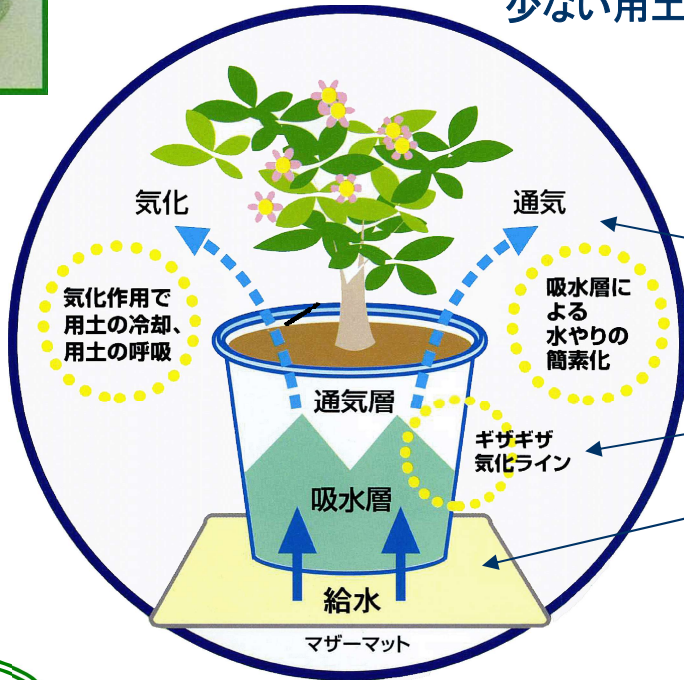

マザーポット&マットのしくみ・価格

マザーポットは、この小さな空間や
少ない用土でも植物がいきいき育ちます

1. 余分な水分を気化させる場所が多い
2. 植物に必要な水分を吸い上げる
3. 給水にも排水にも優れたマザーマットを使用
(1枚500X350に約500mlの貯水力)

半十耕・半水耕

軽量MP緑化工法

価格表

使用済みのマザーポットは捨てないでお持ち下さい。
(但し、破れがあるものは、ご返金できません。ご了承ください)